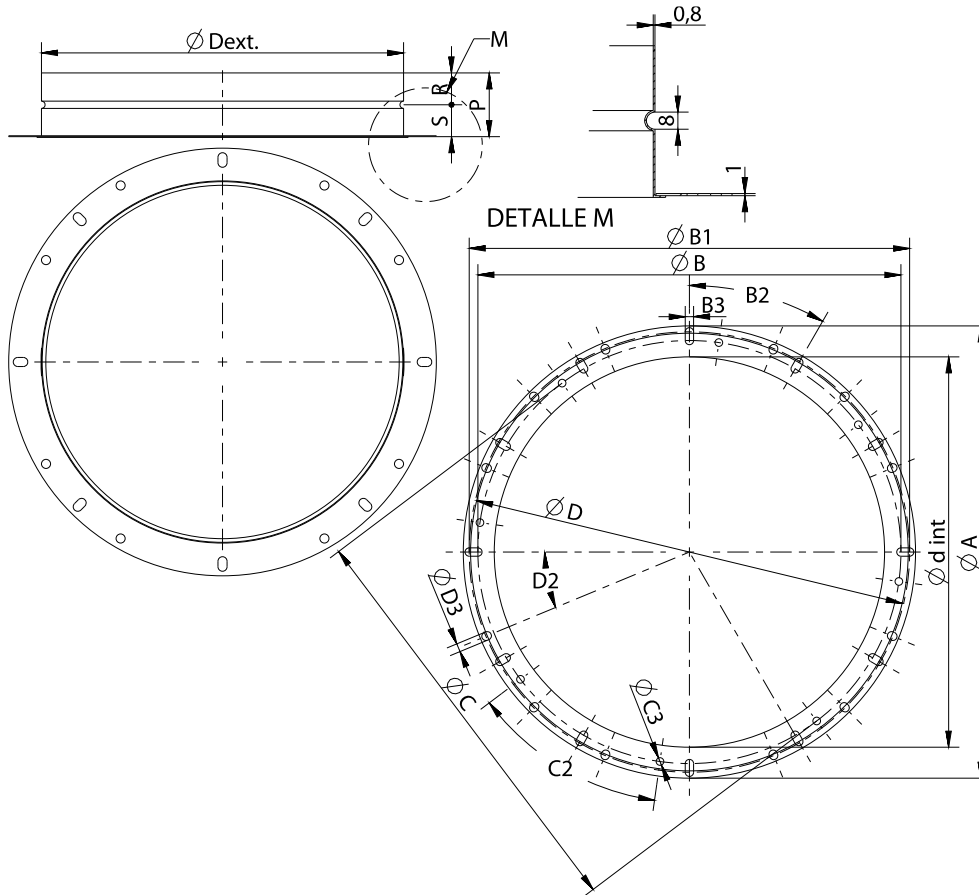

## Technical data

Code	Model
960003201	AC 80
960003202	AC 100
960003203	AC 130
960003204	AC 150
960003205	AC 175
960003206	AC 200
960003207	AC 225
960003208	AC 250
960003209	AC 300
960003211	AC 350
960003212	AC 400
960003213	AC 450
960003214	AC 500
960003215	AC 560
960003216	AC 630
960003217	AC 710
960003218	AC 800
960003219	AC 900
960003220	AC 1000
960003221	AC 1120
960003222	AC 1250

## Dimensions

Model	A	B	B1	B2	B3	C	C2	C3	D
AC 80	127	100	112	4x90	7	-	-	-	-
AC 100	153	122	135	4x90	8	-	-	-	-
AC 130	177	162	-	4x90	7	147	4x90	7	-
AC 150	220	175	190	4x90	9	-	-	-	-
AC 175	235	214	205	4x90	9	-	-	-	200
AC 200	250	230	-	8x45	7	-	-	-	219
AC 225	280	257	-	8x45	8	-	-	-	-
AC 250	310	280	293	8x45	8	293	3x120	7	-
AC 300	380	355	366	8x45	11	320	8x45	7	332
AC 350	420	394	405	8x45	10	-	-	-	-
AC 400	470	438	450	8x45	10	448	12x30	10	-
AC 450	530	485	500	8x45	12	497	12x30	12	-
AC 500	590	535	560	12x30	12	535	4x90	11	551
AC 560	650	608	629	12x30	12	608	8x45	11	629
AC 630	720	675	698	12x30	12	677	4x90	12	698

Model	A	B	B1	B2	B3	C	C2	C3	D
AC 710	800	755	775	16x22,5	12	-	-	-	-
AC 800	890	845	861	16x22,5	12	-	-	-	-
AC 900	995	958	970	16x22,5	12	-	-	-	-
AC 1000	1115	1067	1070	16x22,5	12	1067	24x15	12	-
AC 1120	1230	-	-	-	-	1190	16x22,5	12	-
AC 1250	1382	-	1320	20x18	15	1337	24x15	12	-

Model	D2	D3	Dext	P	R=S	dint
AC 80	-	-	78	70	35	79
AC 100	-	-	98	70	35	99
AC 130	-	-	128	70	35	129
AC 150	-	-	148	70	35	149
AC 175	8x45	12	173	70	35	174
AC 200	8x45	12	198	70	35	199
AC 225	-	-	223	70	35	224
AC 250	-	-	248	70	35	249
AC 300	8x45	12	298	70	35	299
AC 350	-	-	353	70	35	354
AC 400	-	-	398	70	35	399
AC 450	-	-	448	70	35	449
AC 500	8x45	12	498	70	35	499
AC 560	16x22,5	12	558	70	35	559
AC 630	16x22,5	12	628	70	35	629
AC 710	-	-	708	70	35	709
AC 800	-	-	798	70	35	799
AC 900	-	-	898	70	35	899
AC 1000	-	-	998	70	35	999
AC 1120	-	-	1118	70	35	1119
AC 1250	-	-	1248	70	35	1249