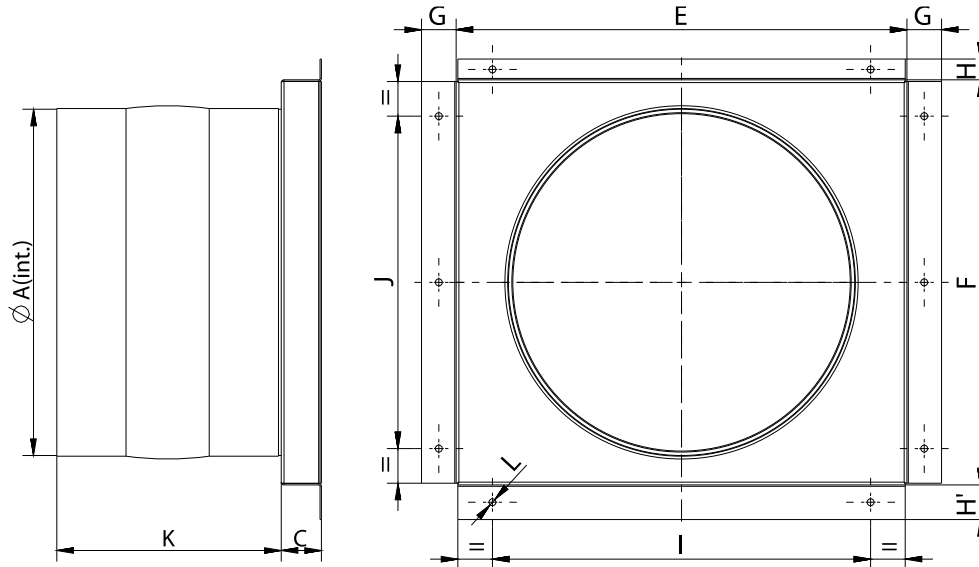

## BAC

ACCESSORY TO CONNECT BOXES

Allows connection between boxes like BOX BD, BOX BV and BVC to a circular duct through an anti-vibration canvas

## Technical data

Code	Model
960002951	BAC 1 (OUT 7/7)
960002952	BAC 2 (OUT 9/9)
960002953	BAC 3 (OUT 10/10)
960002954	BAC 4 (OUT 12/12)
960002955	BAC 5 (OUT 15/15)
960002956	BAC 6 (OUT 18/18)
960002957	BAC 7 (IN BVFC 9/9)
960002958	BAC 8 (IN BVFC 10/10)
960002959	BAC 9 (IN BVFC 12/12)
960002960	BAC 10 (IN BVFC 15/15)
960002961	BAC 11 (IN BVFC 18/18)
960002963	BAC 13 (IN BOX BD/BV 9/9)
960002967	BAC 17 (IN BOX BV 18/18)
960002962	BAC 12 (IN BOX BD/BV 7/7)
960002964	BAC 14 (IN BOX BD/BV 10/10)
960002965	BAC 15 (IN BOX BD/BV 12/12)
960002966	BAC 16 (IN BOX BD/BV 15/15)

## Dimensions

Model	C	E	F	G	H	H'	I	J	K
BAC 1 (OUT 7/7)	29	325,5	292,5	25	15	25	273	240	162
BAC 2 (OUT 9/9)	31,5	356,5	342,5	25	18	25	304	390	162
BAC 3 (OUT 10/10)	31,5	422,5	397,5	25	7,5	25	370	345	162
BAC 4 (OUT 12/12)	31	493,5	442,5	25	9,5	25	441	390	162
BAC 5 (OUT 15/15)	31,5	576,5	542,5	25	25	25	524	490	162
BAC 6 (OUT 18/18)	32	642,5	642,5	25	-	25	590	590	162
BAC 7 (IN BVFC 9/9)	30,5	689,5	464,5	21	18	18	637	412	162
BAC 8 (IN BVFC 10/10)	30,5	734,5	494,5	18,5	17,5	17,5	682	442	162
BAC 9 (IN BVFC 12/12)	30,5	859,5	581,5	18,5	17,5	17,5	807	529	162
BAC 10 (IN BVFC 15/15)	30,5	1017,5	710,5	18,5	15	15	965	658	162
BAC 11 (IN BVFC 18/18)	30,5	1187,5	830,5	18,5	17,5	17,5	1135	778	162
BAC 13 (IN BOX BD/BV 9/9)	30,5	427,5	420	21	20	20	350	367,5	162
BAC 17 (IN BOX BV 18/18)	30,5	777,5	767,5	18,5	17,5	17,5	650	715	162
BAC 12 (IN BOX BD/BV 7/7)	30,5	362,5	340,5	16	15	15	310	288	162
BAC 14 (IN BOX BD/BV 10/10)	30,5	502,5	457,5	21	20	20	510	405	162
BAC 15 (IN BOX BD/BV 12/12)	30,5	582,5	542,5	16	15	15	530	490	162
BAC 16 (IN BOX BD/BV 15/15)	30,5	677,5	656,5	18,5	17,5	17,5	575	604	162