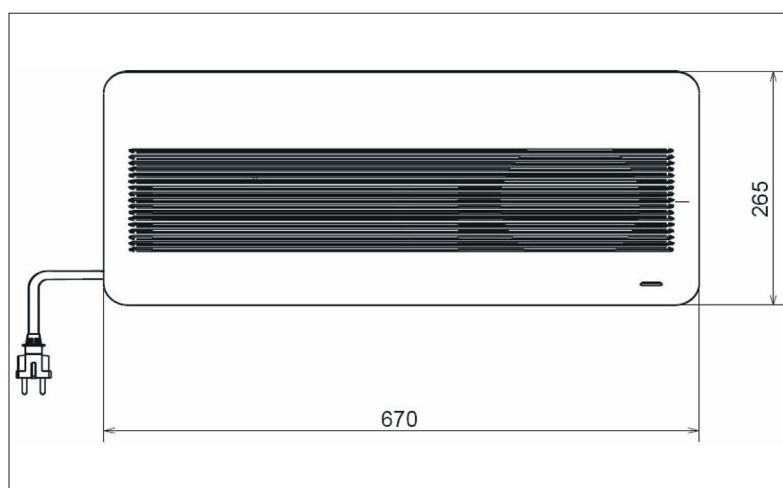

DHW-10

- **Vysoká účinnost entalpického výměníku tepla až 80%**
- **Dálkové ovládání**
- **Celá instalace je možná zevnitř**

Řeší problémy místního větrání, poskytuje čerstvý filtrovaný a částečně předehřátý vzduch. Ideální pro obývací pokoje, ložnice apod.

Čelní panel vyroben z plastu a vnitřní části izolovány polystyrénem

Dodávaná délka kabelu 2m se standardní zástrčkou

Entalpický výměník tepla z nanopolymerické membrány, nevyžadující odtok kondenzátu

Infračervené dálkové ovládání pro nastavení rychlosti ventilátorů na vysoké, střední nebo nízké proudění vzduchu. 2 baterie typu AAA 1,5 V vyžadována (nejsou součástí dodávky)

Ventilátor: dvojité oběžné kolo s přímým napojením na DC ECO 24 V DC motor, 230V-1-50Hz

Hrubý filtr pro odsávání i čerstvý vzduch

Snadná montáž pomocí šablony umožňuje vyvrtat otvory na skříni (5° sklon) a montáž na stěnu. Pomocí GRID mřížky lze nainstalovat z vnitřku budovy. Přístroj je zavěšen na zeď a napájecí kabel připojen do standardní zásuvky.

Upozornění: Podtlakové větrání není vhodné pro prostory s otevřenými spalovacími spotřebiči.

Filtry by měly být čištěny nebo vyměněny dle potřeby. Výměník rekuperace by měl být čištěn s použitím speciálních čisticích prostředků.