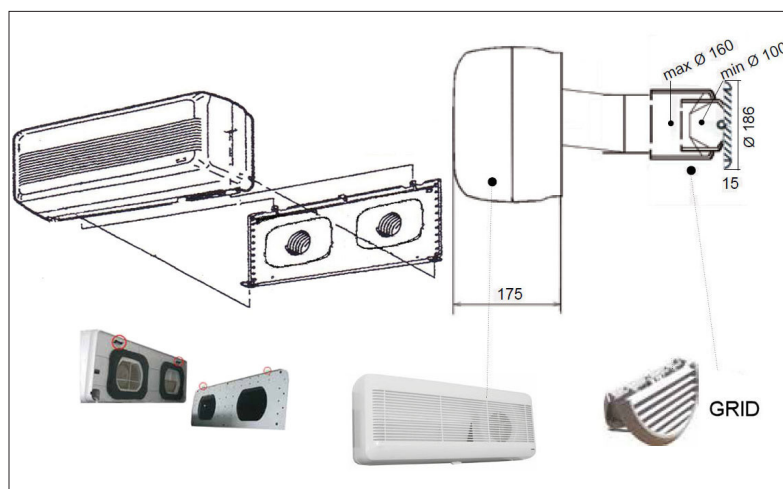

DHW-10

- **Vysoká účinnost entalpického výměníku tepla až 80%**
- **Dálkové ovládání**
- **Celá instalace je možná zevnitř**

Řeší problémy místního větrání, poskytuje čerstvý filtrovaný a částečně předehřátý vzduch. Ideální pro obývací pokoje, ložnice apod.

Čelní panel vyroben z plastu a vnitřní části izolovány polystyrénem

Dodávaná délka kabelu 2m se standardní zástrčkou

Entalpický výměník tepla z nanopolymerické membrány, nevyžadující odtok kondenzátu

Infračervené dálkové ovládání pro nastavení rychlosti ventilátorů na vysoké, střední nebo nízké proudění vzduchu. 2 baterie typu AAA 1,5 V vyžadována (nejsou součástí dodávky)

Ventilátor: dvojité oběžné kolo s přímým napojením na DC ECO 24 V DC motor, 230V-1-50Hz

Hrubý filtr pro odsávání i čerstvý vzduch

Snadná montáž pomocí šablony umožňuje vyvrtat otvory na skříni (5° sklon) a montáž na stěnu. Pomocí GRID mřížky lze nainstalovat z vnitřku budovy. Přístroj je zavěšen na zeď a napájecí kabel připojen do standardní zásuvky.

Upozornění: Podtlakové větrání není vhodné pro prostory s otevřenými spalovacími spotřebiči.

Filtry by měly být čištěny nebo vyměněny dle potřeby. Výměník rekuperace by měl být čištěn s použitím speciálních čisticích prostředků.