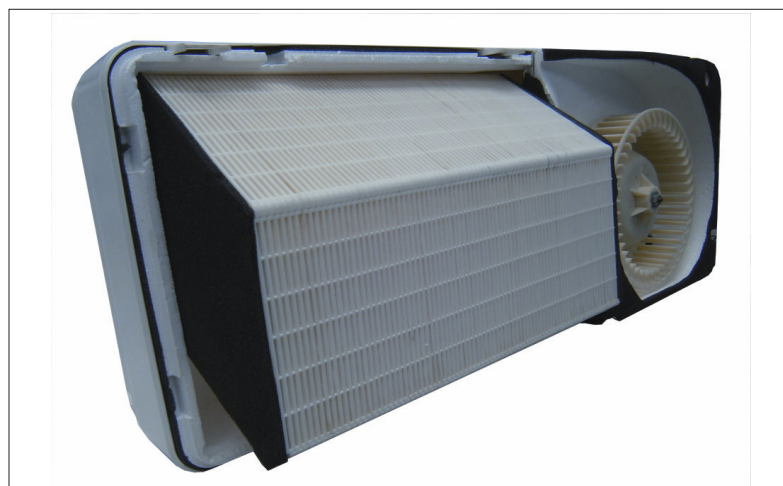

DHW-10

- **Vysoká účinnost entalpického výměníku tepla až 80%**
- **Dálkové ovládání**
- **Celá instalace je možná zevnitř**

Řeší problémy místního větrání, poskytuje čerstvý filtrovaný a částečně předehřátý vzduch. Ideální pro obývací pokoje, ložnice apod.

Čelní panel vyroben z plastu a vnitřní části izolovány polystyrénem

Dodávaná délka kabelu 2m se standardní zástrčkou

Entalpický výměník tepla z nanopolymerické membrány, nevyžadující odtok kondenzátu

Infračervené dálkové ovládání pro nastavení rychlosti ventilátorů na vysoké, střední nebo nízké proudění vzduchu. 2 baterie typu AAA 1,5 V vyžadována (nejsou součástí dodávky)

Ventilátor: dvojité oběžné kolo s přímým napojením na DC ECO 24 V DC motor, 230V-1-50Hz

Hrubý filtr pro odsávání i čerstvý vzduch

Snadná montáž pomocí šablony umožňuje vyvrtat otvory na skříni (5° sklon) a montáž na stěnu. Pomocí GRID mřížky lze nainstalovat z vnitřku budovy. Přístroj je zavěšen na zeď a napájecí kabel připojen do standardní zásuvky.

Upozornění: Podtlakové větrání není vhodné pro prostory s otevřenými spalovacími spotřebiči.

Filtry by měly být čištěny nebo vyměněny dle potřeby. Výměník rekuperace by měl být čištěn s použitím speciálních čisticích prostředků.