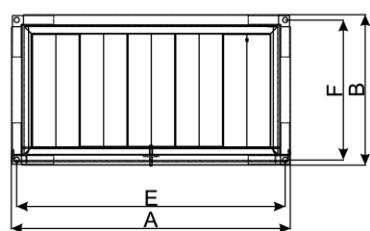

FDS 80-50 Coarse 75% (G4)

Filtry: Coarse 75% (G4)
Váha: 15,2 kg
Připojení: 800mm x 500mm
Výrobce: SALDA UAB
Přehled funkce: 800mm x 500mm

FDS 80-50 ePM10 65% (M5)

Filtry: ePM10 65% (M5)
Váha: 23 kg
Připojení: 800mm x 500mm
Výrobce: SALDA UAB
Přehled funkce: 800mm x 500mm

FDS 80-50 ePM1 55% (F7)

Filtry: ePM1 55% (F7)
Váha: 15,2 kg
Připojení: 800mm x 500mm
Výrobce: SALDA UAB
Přehled funkce: 800mm x 500mm

Kazet kapsových filtrů

Type	W x H, [mm]	A, [mm]	B, [mm]	C, [mm]	D, [mm]	E, [mm]	F, [mm]
FDS 40-20	400x200	440	240	502	240	420	220
FDS 50-25	500x250	540	290	532	290	520	270
FDS 50-30	500x300	540	340	562	340	520	320
FDS 60-30	600x300	640	340	642	340	620	320
FDS 60-35	600x350	640	390	717	390	620	370
FDS 70-40	700x400	740	440	787	440	720	420
FDS 80-50	800x500	840	540	887	540	820	520
FDS 100-50	1000x500	1040	540	987	540	1020	520