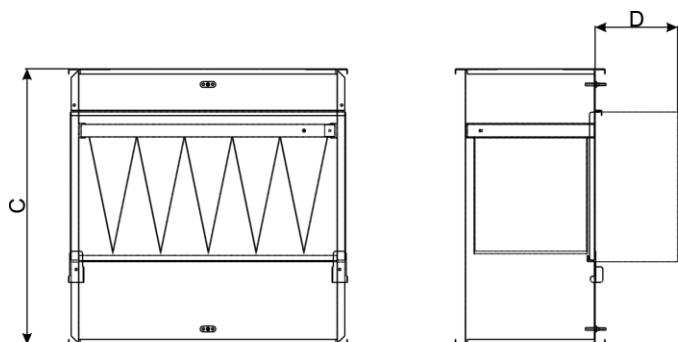

FDS 80-50 Coarse 75% (G4)

Filtry: Coarse 75% (G4)
Váha: 15,2 kg
Připojení: 800mm x 500mm
Výrobce: SALDA UAB
Přehled funkce: 800mm x 500mm

FDS 80-50 ePM10 65% (M5)

Filtry: ePM10 65% (M5)
Váha: 23 kg
Připojení: 800mm x 500mm
Výrobce: SALDA UAB
Přehled funkce: 800mm x 500mm

FDS 80-50 ePM1 55% (F7)

Filtry: ePM1 55% (F7)
Váha: 15,2 kg
Připojení: 800mm x 500mm
Výrobce: SALDA UAB
Přehled funkce: 800mm x 500mm

Kazet kapsových filtrů

Type	W x H, [mm]	A, [mm]	B, [mm]	C, [mm]	D, [mm]	E, [mm]	F, [mm]
FDS 40-20	400x200	440	240	502	240	420	220
FDS 50-25	500x250	540	290	532	290	520	270
FDS 50-30	500x300	540	340	562	340	520	320
FDS 60-30	600x300	640	340	642	340	620	320
FDS 60-35	600x350	640	390	717	390	620	370
FDS 70-40	700x400	740	440	787	440	720	420
FDS 80-50	800x500	840	540	887	540	820	520
FDS 100-50	1000x500	1040	540	987	540	1020	520