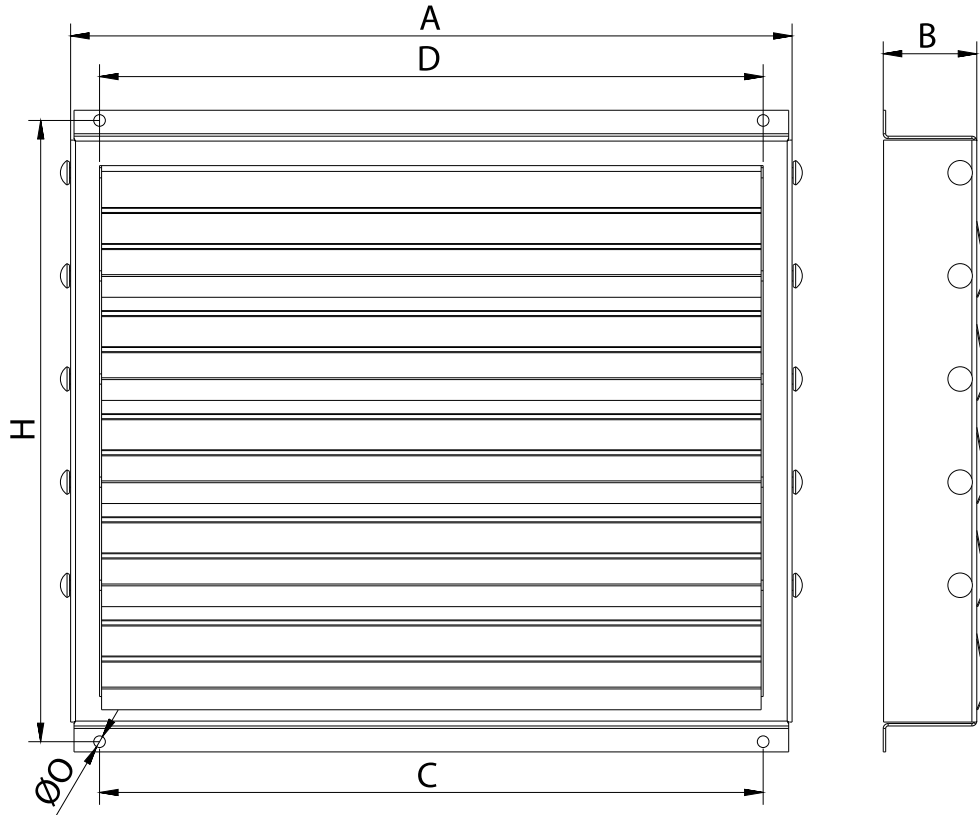

PI

OUTLET GRAVITY SHUTTER

Gravity shutter to be fitted on centrifugal fans.
Frame and shutters in galvanised sheet.
400°C/2h certified

Fans

BOX BD

BOX BV

BVFC F400

Technical data

Code	Model
970190100	PI 19/19 (7/7)
970250100	PI 25/25 (9/9)
970280100	PI 28/28 (10/10)
970330100	PI 33/33 (12/12)
970390100	PI 39/39 (15/15)
970470100	PI 47/47 (18/18)

Dimensions

Model	A	B	C	D	H	Ø0
PI 19/19 (7/7)	288	46	260	265	210	5,7
PI 25/25 (9/9)	353	46	325	325	260	5,7
PI 28/28 (10/10)	383	46	355	325	295	5,7
PI 33/33 (12/12)	448	46	420	380	340	5,7
PI 39/39 (15/15)	534	46	506	457	430	5,7
PI 47/47 (18/18)	618	514	46	457	430	5,7