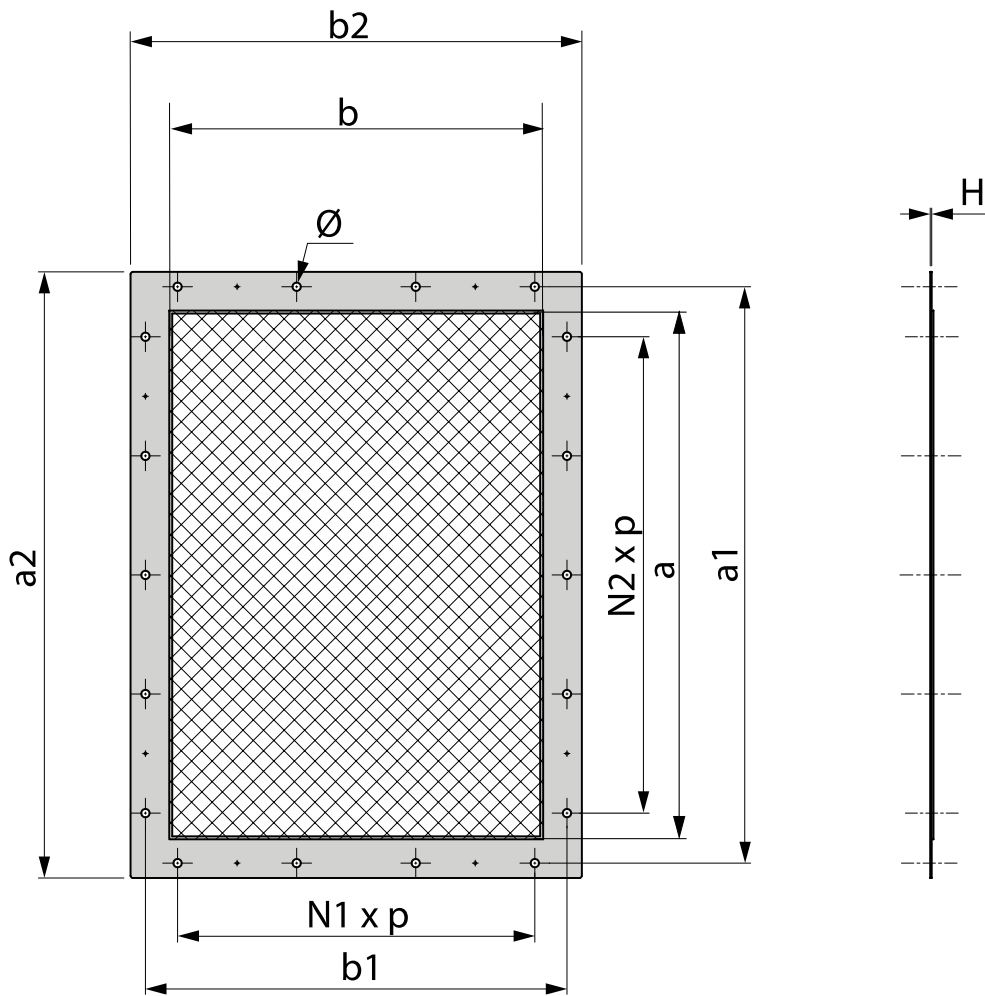

Model	H	N1xp	N2xp	a	a1	a2	b	b1	b2
RI 95x68	1,5	-	-	95	129	155	68	102	128
RI 105x76	1,5	-	-	105	139	165	76	110	136
RI 117x85	1,5	-	-	117	151	177	85	119	145
RI 131x95	1,5	-	1x100	131	165	191	95	129	155
RI 124x103	1,5	-	-	124	145	163	103	125	143
RI 146x105	1,5	-	1x112	146	182	216	105	139	175
RI 166x117	1,5	-	1x112	166	200	236	117	151	187
RI 185x131	1,5	-	1x112	185	219	255	131	165	201
RI 207x148	1,5	1x112	1x112	207	241	277	148	182	218
RI 231x166	2	1x112	1x112	231	265	301	166	200	236
RI 258x185	2	1x112	2x112	258	292	328	185	219	255
RI 288x205	2	1x125	2x125	288	332	368	205	249	285
RI 322x229	5	1x125	2x125	322	366	402	229	273	309
RI 361x256	3	1x125	2x125	361	405	441	256	300	336