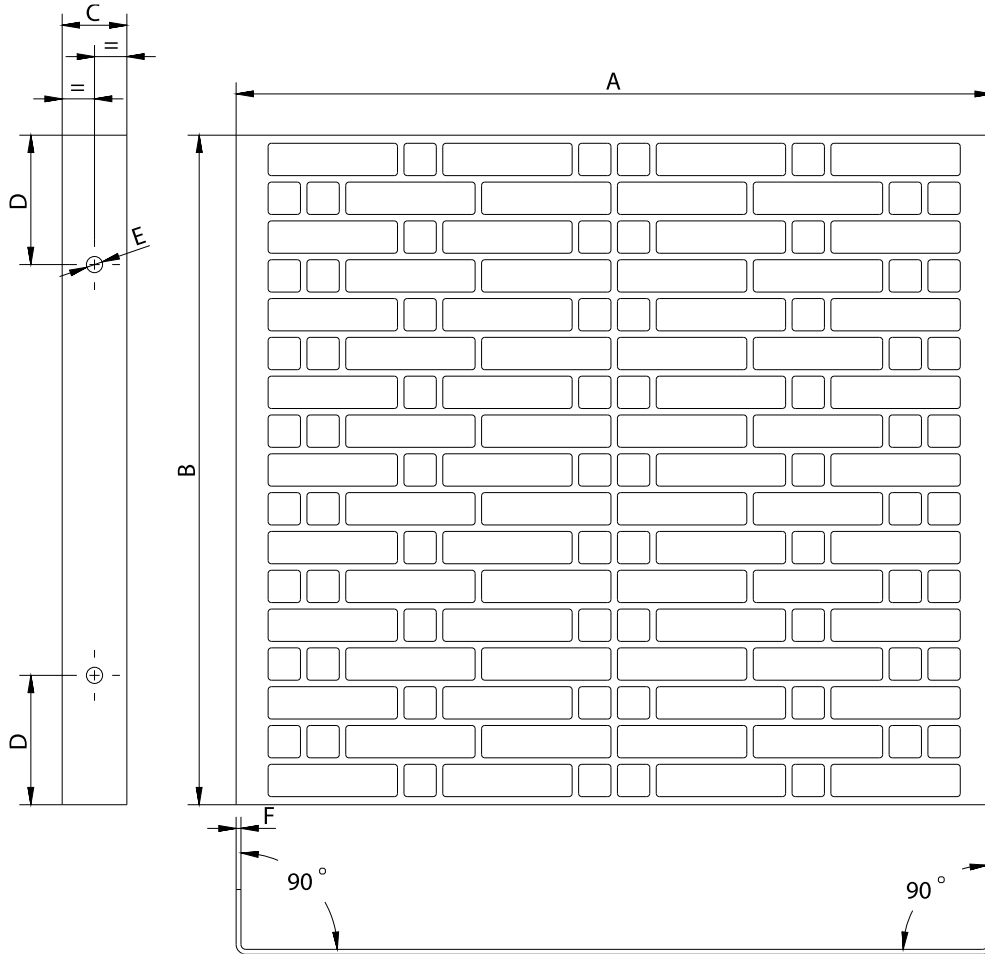

RI

OUTLET GUARD

Outlet protection guard designed to avoid entrance of objects in order to avoid contact with the turbine

Fans

Technical data

Code	Model
960000401	RI 7/7
960000403	RI 9/7
960000404	RI 9/9
960000405	RI 10/8
960000407	RI 12/9
510100500	RI 54x4
510100600	RI 66x4
510100800	RI 83x4
960000406	RI 10/10
960000408	RI 12/12
960000409	RI 15/15
960000411	RI 18/18
510100900	RI 95x68
510101000	RI 105x76
510101100	RI 117x85
510101300	RI 131x95
510101200	RI 124x103
510101400	RI 146x105
510101600	RI 166x117
510101800	RI 185x131
510102000	RI 207x148
510102300	RI 231x166
510102500	RI 258x185
510102800	RI 288x205
510103200	RI 322x229
510103600	RI 361x256
510104000	RI 404x288
510104500	RI 453x322
510105000	RI 507x361
510105600	RI 569x404
510106300	RI 638x453
510107100	RI 715x507
510108000	RI 801x569
510108900	RI 898x638
510110000	RI 1007x715

Dimensions

Model	A	B	C	D	E	F
RI 7/7	234	207	20	40	5	1,5
RI 9/7	234	259	20	40	5	1,5
RI 9/9	305	259	20	40	5	1,5
RI 10/8	269	290	20	40	5	1,5
RI 12/9	314	340	20	40	5	1,5
RI 10/10	334	290	20	40	5	1,5
RI 12/12	400	340	20	40	5	1,5
RI 15/15	477	403	20	40	5	1,5
RI 18/18	560	482	20	40	5	1,5

Model	A	B	C	D	H
RI 54x4	104	84	2 Ø5	4 8x16	1,5
RI 66x4	126	102	2 Ø5	4 Ø8,5	1,5
RI 83x4	130	111	-	4 14x7	1,5

Model	H	N1xp	N2xp	a	a1	a2	b	b1	b2
RI 95x68	1,5	-	-	95	129	155	68	102	128
RI 105x76	1,5	-	-	105	139	165	76	110	136
RI 117x85	1,5	-	-	117	151	177	85	119	145
RI 131x95	1,5	-	1x100	131	165	191	95	129	155
RI 124x103	1,5	-	-	124	145	163	103	125	143
RI 146x105	1,5	-	1x112	146	182	216	105	139	175
RI 166x117	1,5	-	1x112	166	200	236	117	151	187
RI 185x131	1,5	-	1x112	185	219	255	131	165	201
RI 207x148	1,5	1x112	1x112	207	241	277	148	182	218
RI 231x166	2	1x112	1x112	231	265	301	166	200	236
RI 258x185	2	1x112	2x112	258	292	328	185	219	255
RI 288x205	2	1x125	2x125	288	332	368	205	249	285
RI 322x229	5	1x125	2x125	322	366	402	229	273	309
RI 361x256	3	1x125	2x125	361	405	441	256	300	336