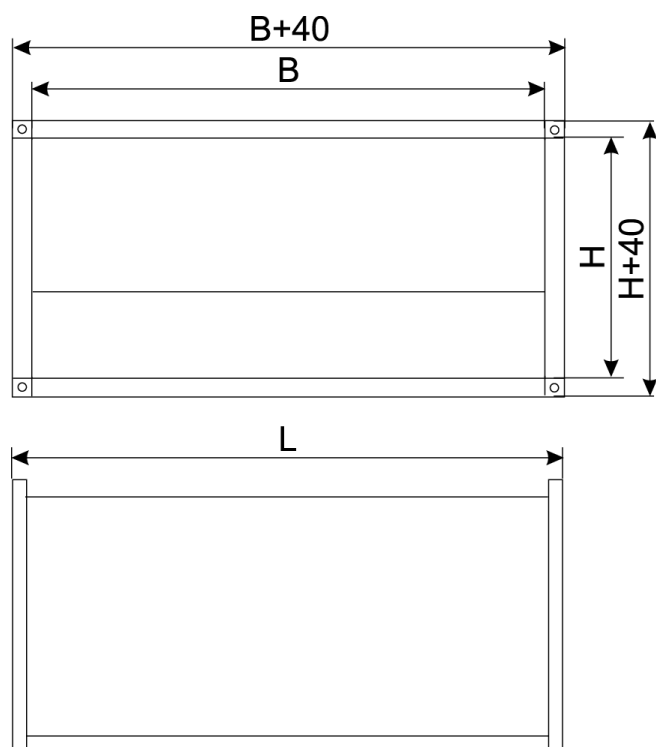

Tlumič hluku

Rozměry

Typ	B, [mm]	H, [mm]	L, [mm]
SKS 30-15	300	150	950
SKS 40-20	400	200	950
SKS 50-25	500	250	950
SKS 50-30	500	300	950
SKS 60-30	600	300	950
SKS 60-35	600	350	950
SKS 70-40	700	400	950
SKS 80-50	800	500	950
SKS 100-50	1000	500	950