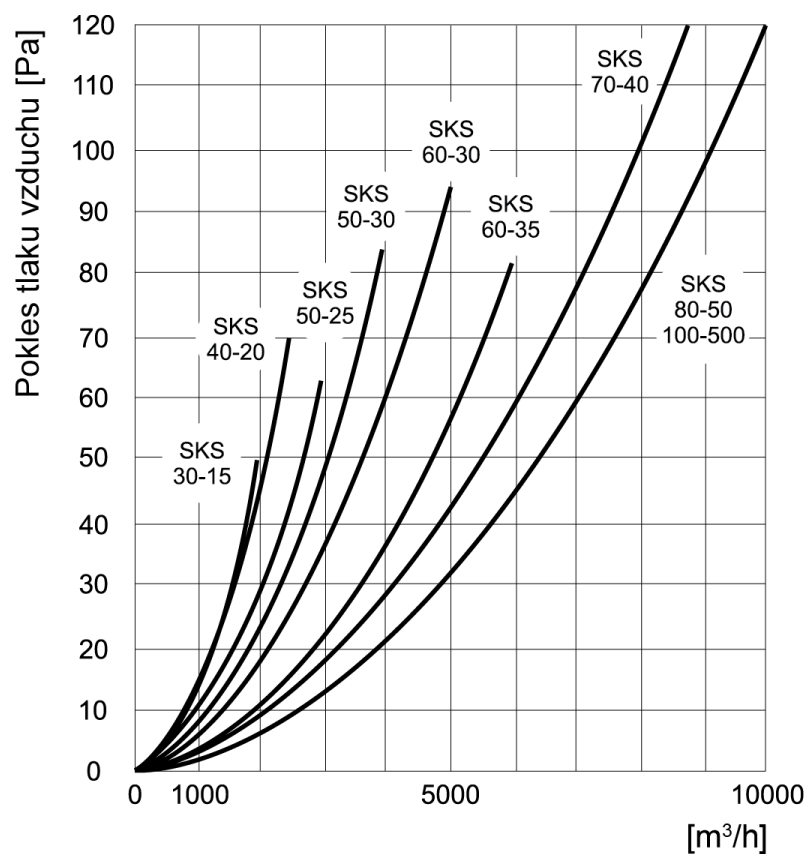

SKS rozměry

Hodnoty útlumu ve frekvenčních pásmech [dB]

Typ	125 Hz	250 Hz	500 Hz	1 kHz	2 kHz	4 kHz	8 kHz
SKS 30-15	7	15	18	25	25	19	19
SKS 40-20	5	9	15	23	16	12	10
SKS 50-25	10	15	25	25	20	15	12
SKS 50-30	8	15	20	31	17	14	11
SKS 60-30	8	15	20	31	17	14	11
SKS 60-35	7	13	17	18	13	10	8
SKS 70-40	7	11	14	14	10	8	6
SKS 80-50	6	10	15	12	10	8	7
SKS 100-50	6	9	15	13	11	8	6

SKS ztráta tlaku vzduchu a útlum