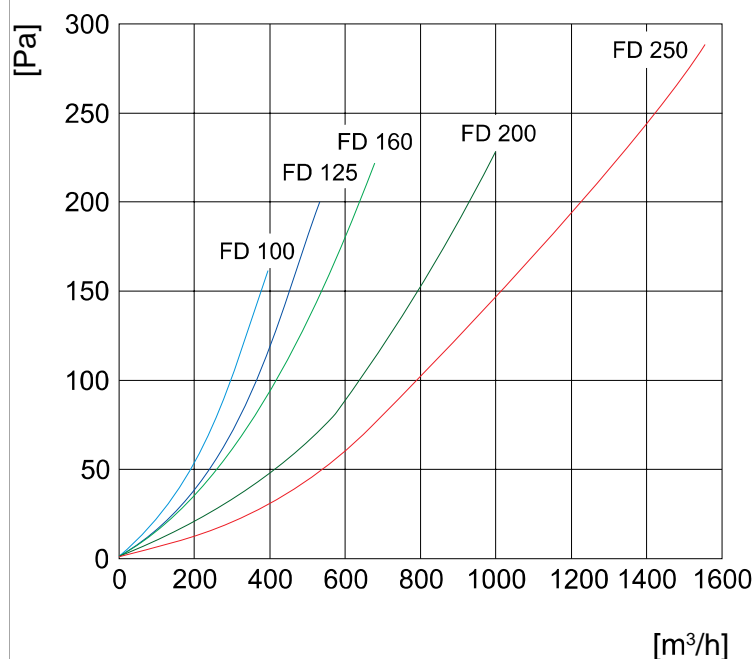

Filtr kazet G4

Typ	A, [mm]	B, [mm]	C, [mm]	øD, [mm]	E, [mm]	F, [mm]
FD 100	224	216	231	100	216	132
FD 125	224	216	231	125	216	132
FD 160	224	216	215	160	216	132
FD 200	268	256	215	200	256	132
FD 250	318	306	241	250	306	132
FD 315	366	356	241	315	356	132
FD 355	470	460	241	355	460	132
FD 400	470	460	281	400	460	132
FD 500	547	530	244	500	530	95
FD 630	690	670	281	630	670	132

FD rozměry

FD výkon