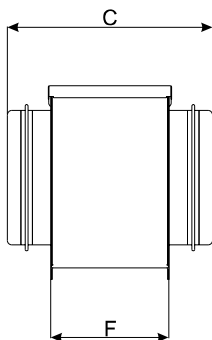

Filtr kazet G4