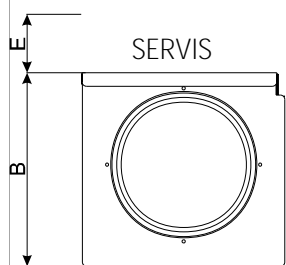

Filtr kazet G4