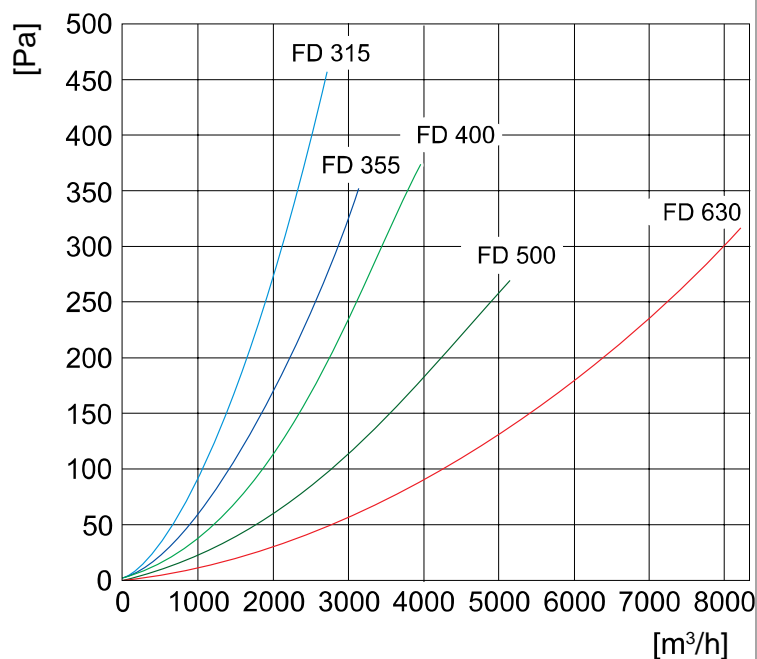

Filtr kazet G4

Typ	A, [mm]	B, [mm]	C, [mm]	øD, [mm]	E, [mm]	F, [mm]
FD 100	224	216	231	100	216	132
FD 125	224	216	231	125	216	132
FD 160	224	216	215	160	216	132
FD 200	268	256	215	200	256	132
FD 250	318	306	241	250	306	132
FD 315	366	356	241	315	356	132
FD 355	470	460	241	355	460	132
FD 400	470	460	281	400	460	132
FD 500	547	530	244	500	530	95
FD 630	690	670	281	630	670	132

FD rozměry

FD výkon