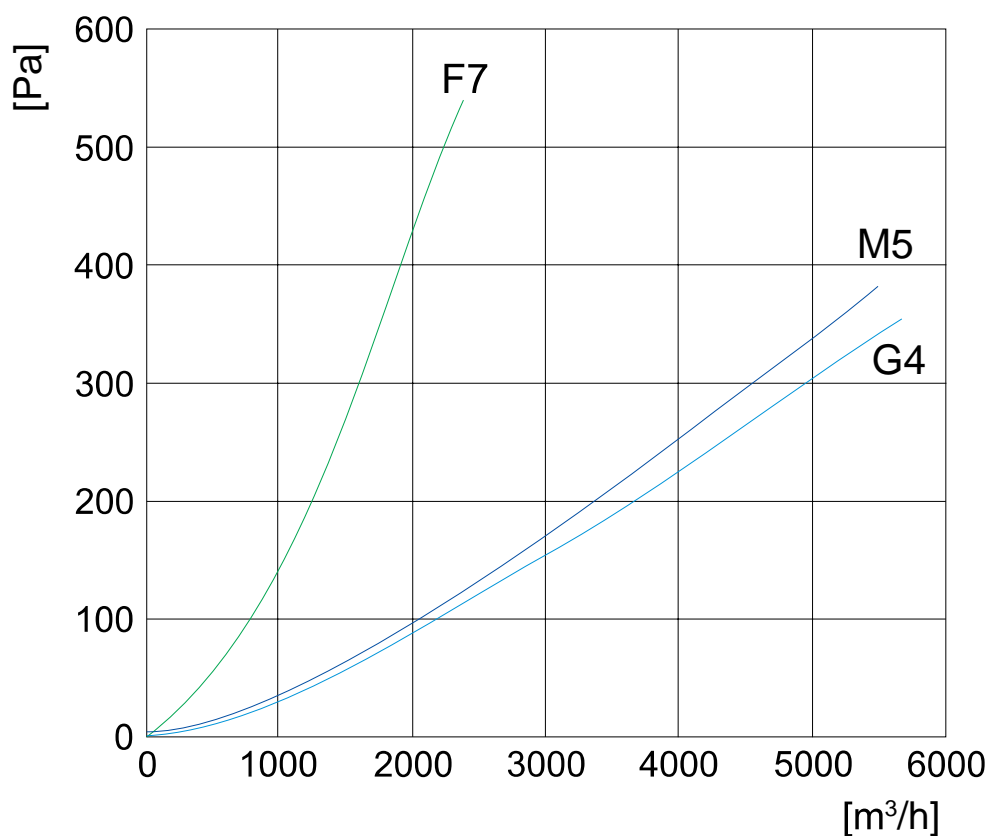

Filtr kazet kapsovy

FDI 400

FDI400 výkon