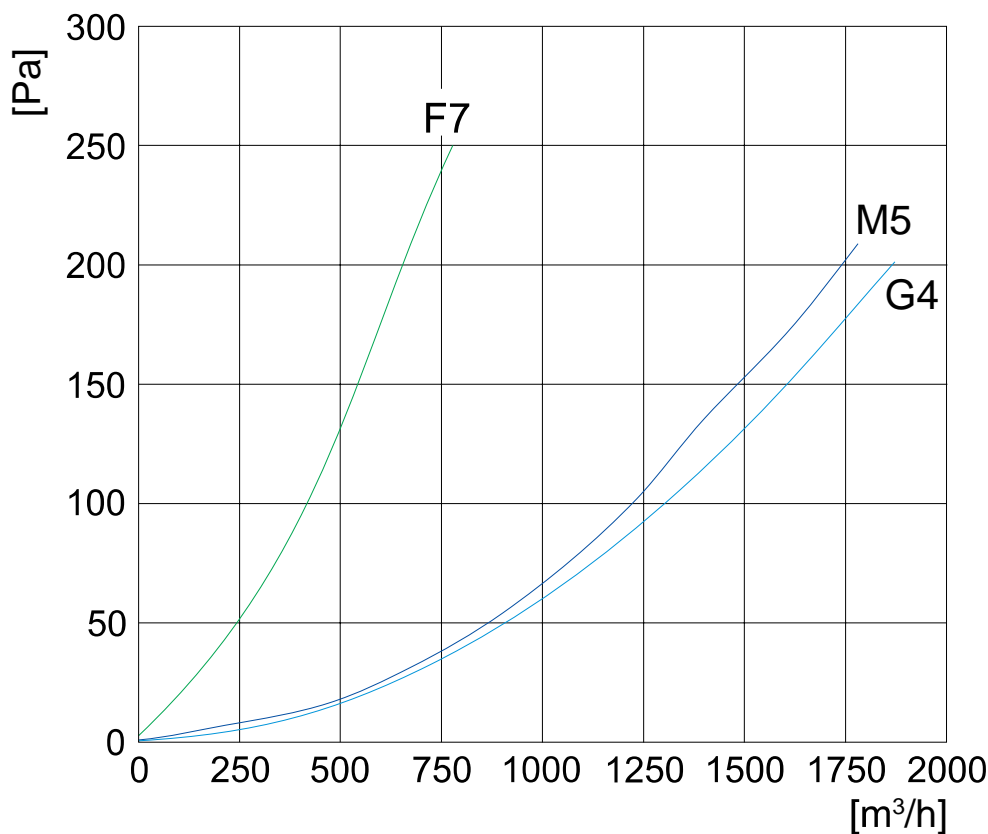

FDI 250

FDI250 výkon