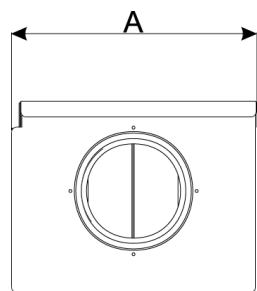

Filtr kazet kapsový