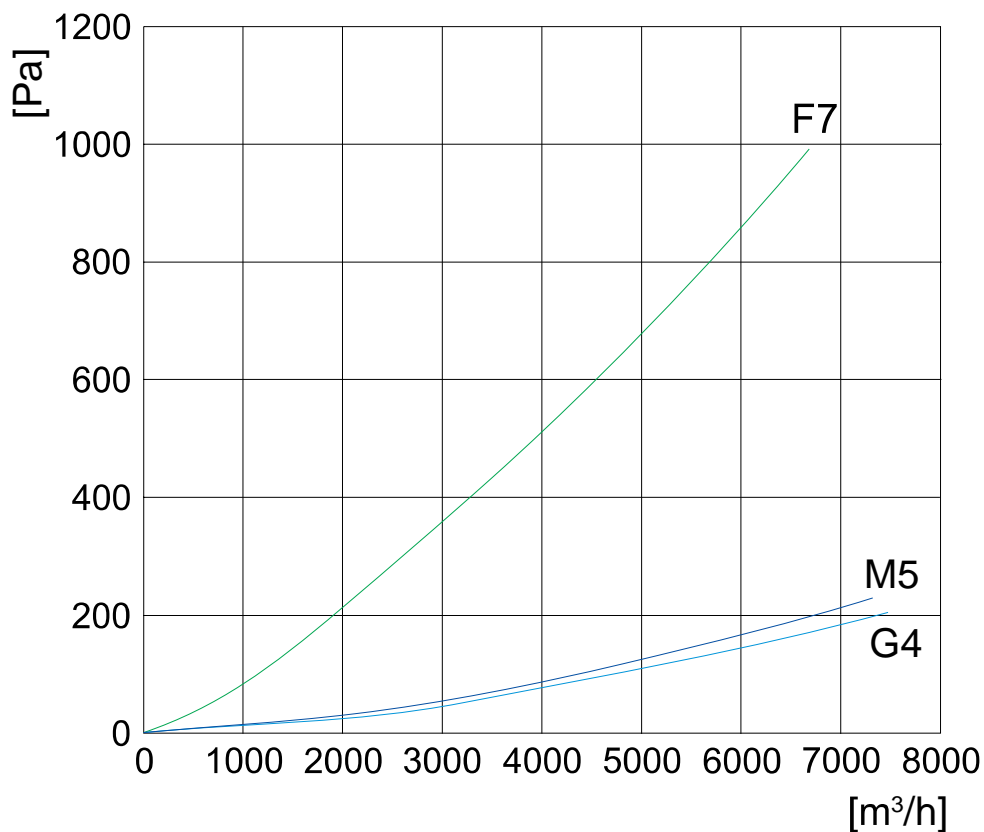

FDI 500

FDI500 výkon