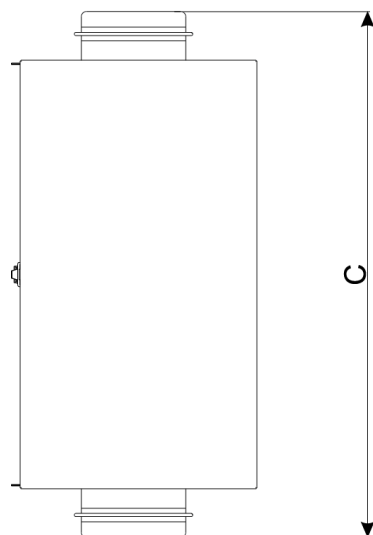

Filtr kazet kapsový