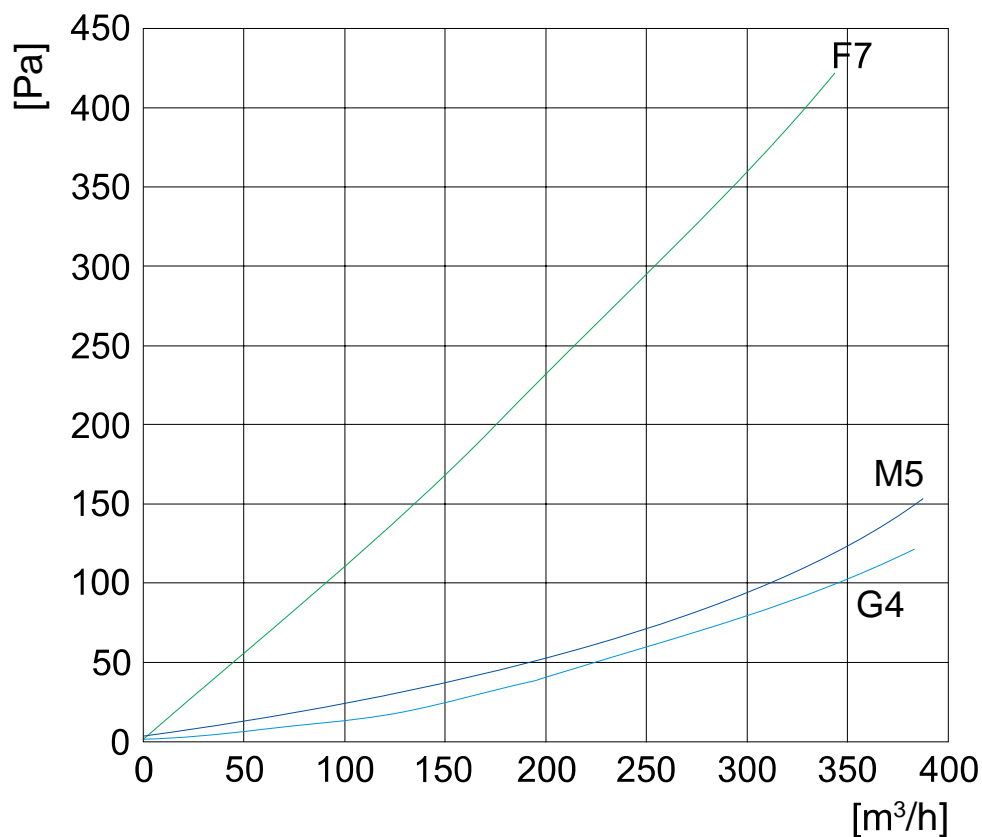

FDI 355

FDI355 výkon