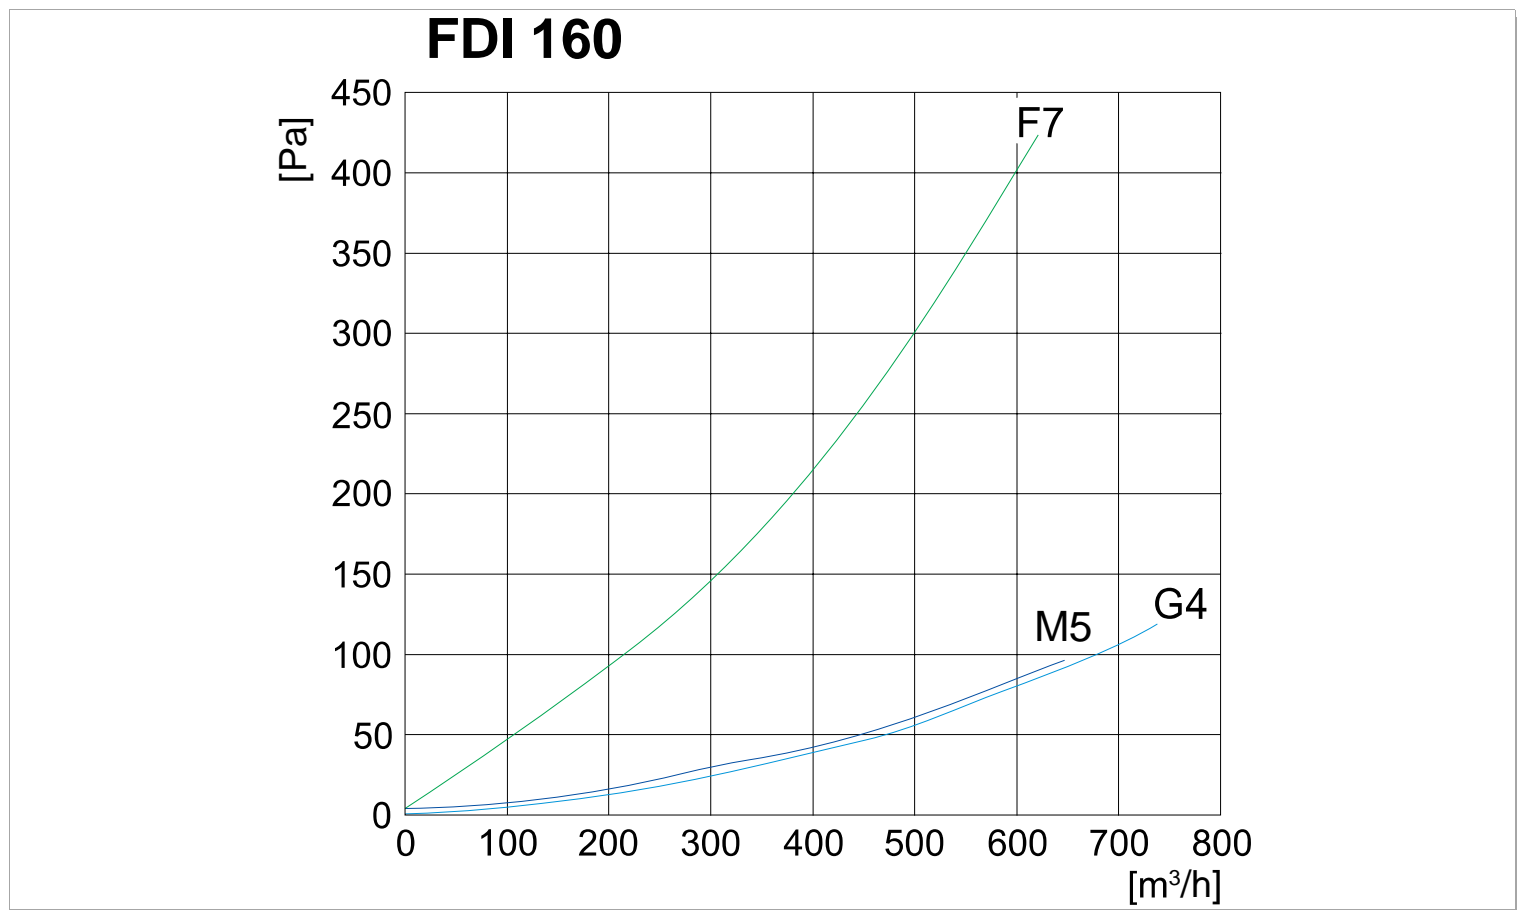

FDI rozměry

FDI 100

FDI100 výkon

Filtr kazet kapsový

FDI125 výkon

FDI 160 výkon

Filtr kazet kapsovy

FDI 200