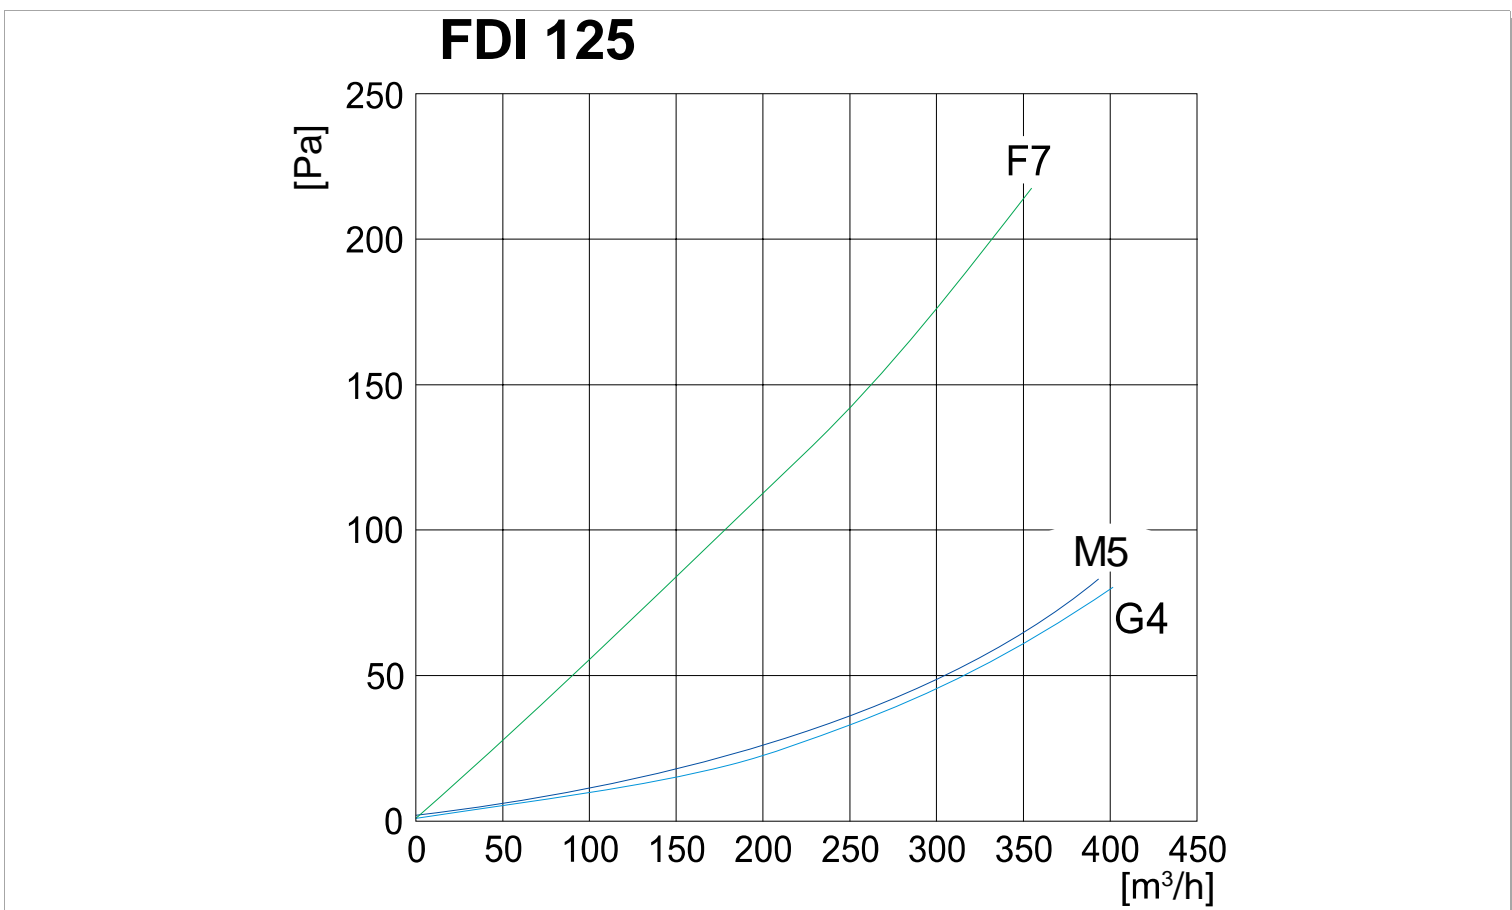

Filtr kazet kapsový

FDI125 výkon