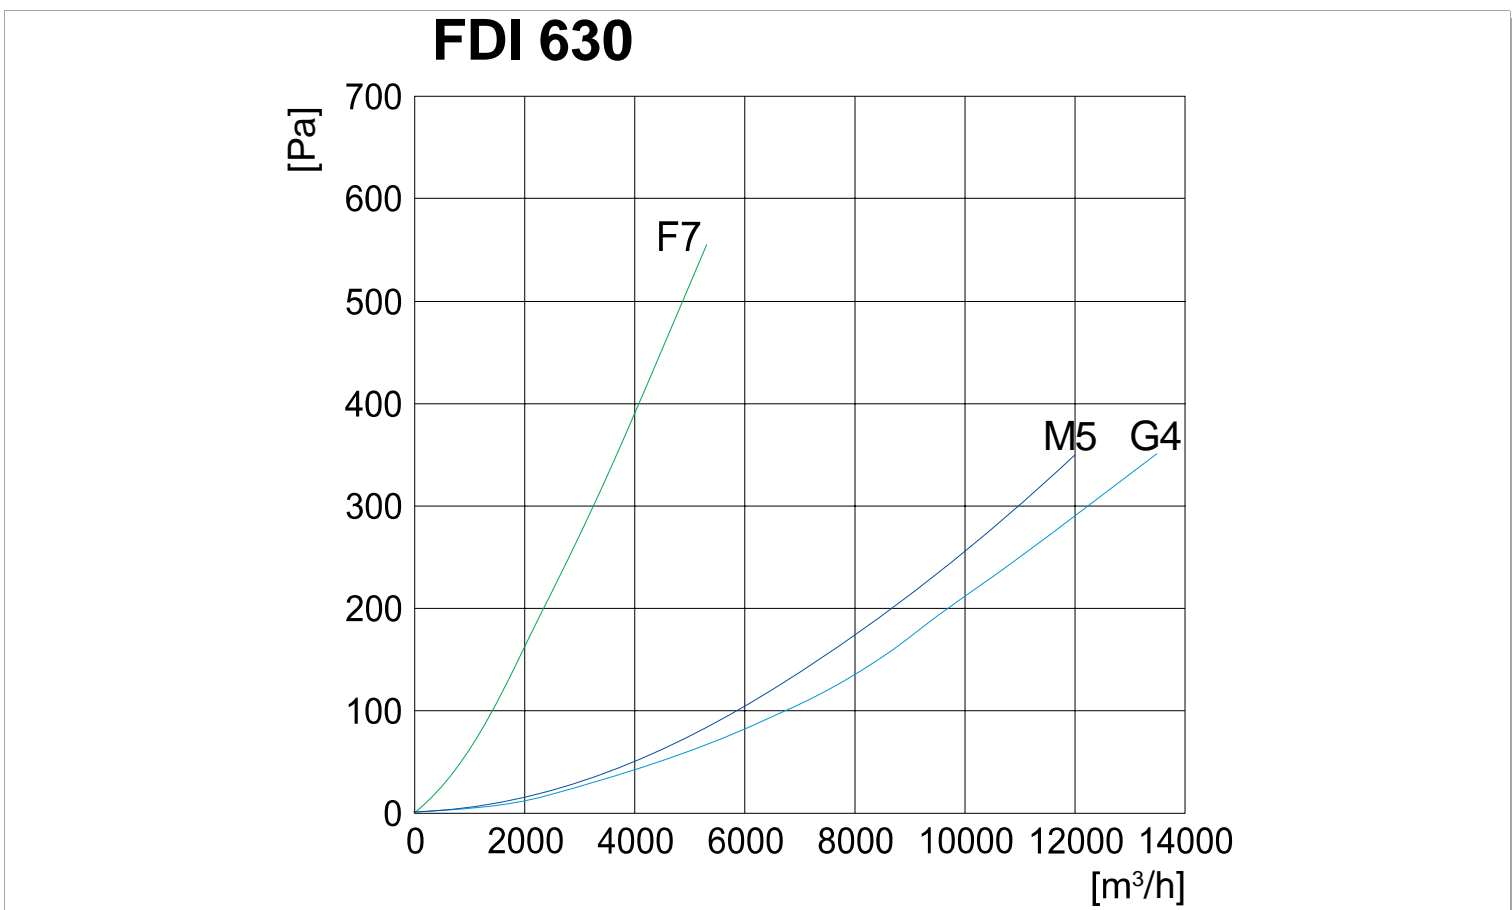

Filtr kazet kapsový

FDI630 výkon

	FMK 355 ePM1 55% (F7)-DSG-14p Kapsový filtr náhradní		FMK 100 Coarse 75% (G4)-SL-2p Kapsový filtr náhradní
	FMK 100-50 ePM10 65% (M5)/10p Kapsový filtr náhradní		FMK 100-50 ePM1 55% (F7)/20p Kapsový filtr náhradní
	FMK 125 Coarse 75% (G4)-SL-2p Kapsový filtr náhradní		FMK 125 ePM10 65% (M5)-SE-2p Kapsový filtr náhradní
	FMK 125 ePM1 55% (F7)-DSG-4p Kapsový filtr náhradní		FMK 160 Coarse 75% (G4)-SL-3p Kapsový filtr náhradní
	FMK 160 ePM10 65% (M5)-SE-3p Kapsový filtr náhradní		FMK 160 ePM1 55% (F7)-DSG-4p Kapsový filtr náhradní