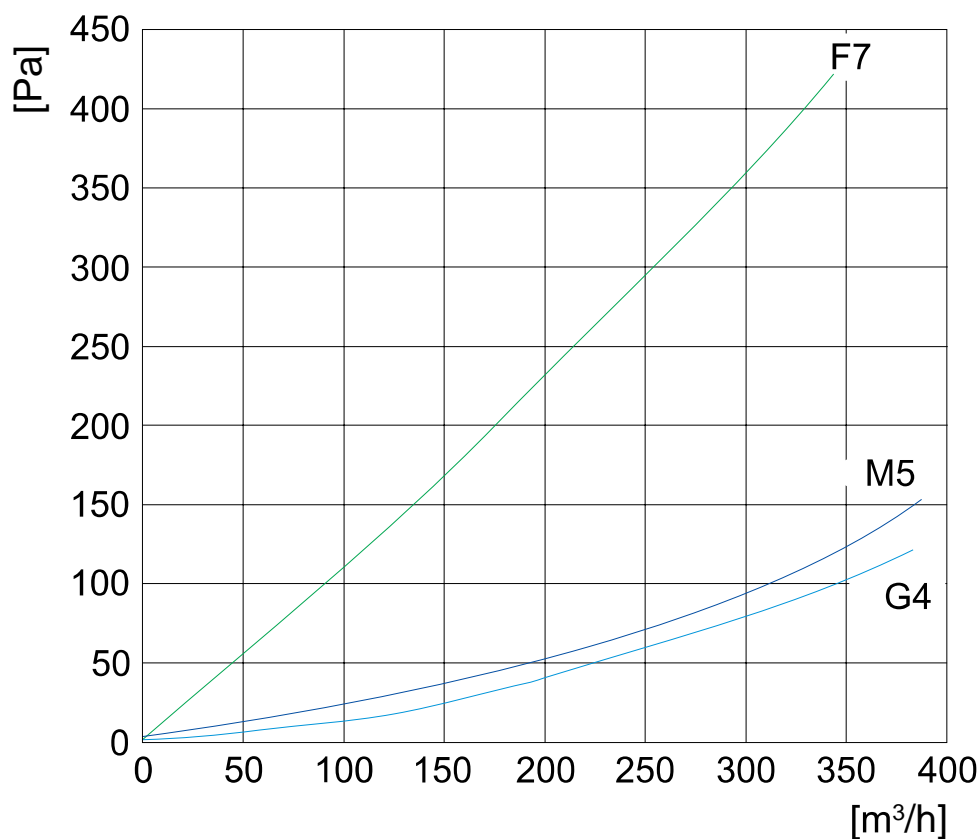

FDI 100

FDI100 výkon