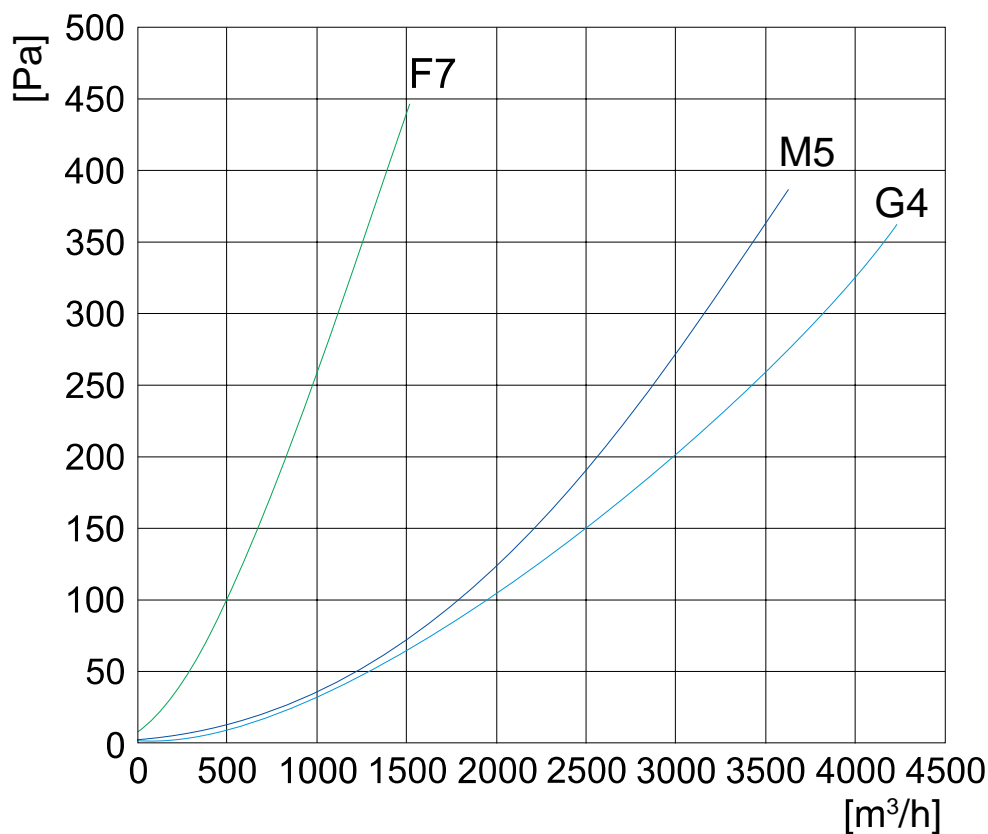

Filtr kazet kapsovy

FDI 315

FDI315 výkon