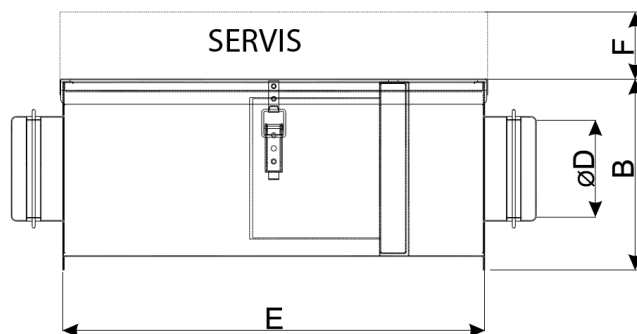

Filtr kazet kapsový