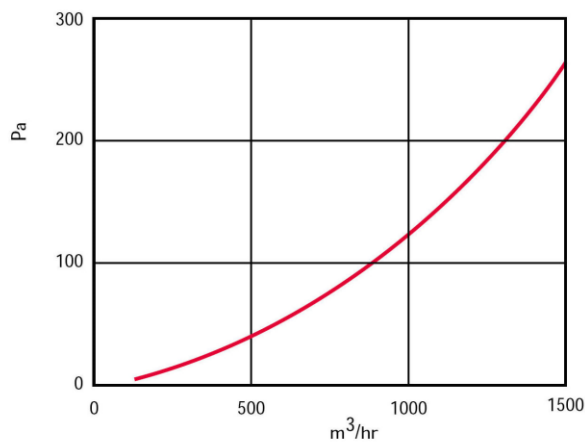

HEU Rozměry