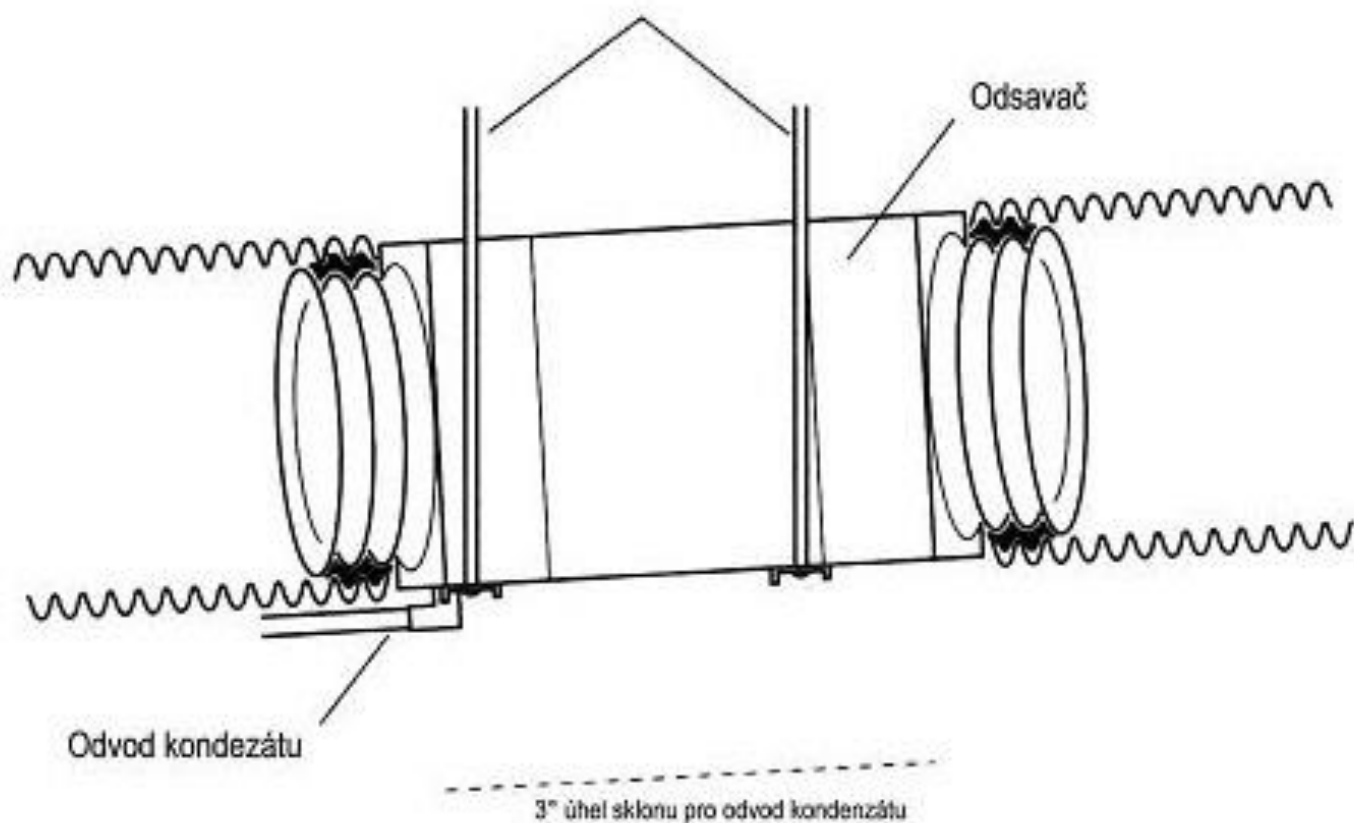

REKUPERAČNÍ JEDNOTKA DO POTRUBÍ (PASIVNÍ)

HEU Rozměry

HEU Výkon

REKUPERAČNÍ JEDNOTKA DO POTRUBÍ (PASIVNÍ)

HEU Instalace

HEU Rozložený

REKUPERAČNÍ JEDNOTKA DO POTRUBÍ (PASIVNÍ)

Ventilátory radiální: VKAP 315 LD 3.0