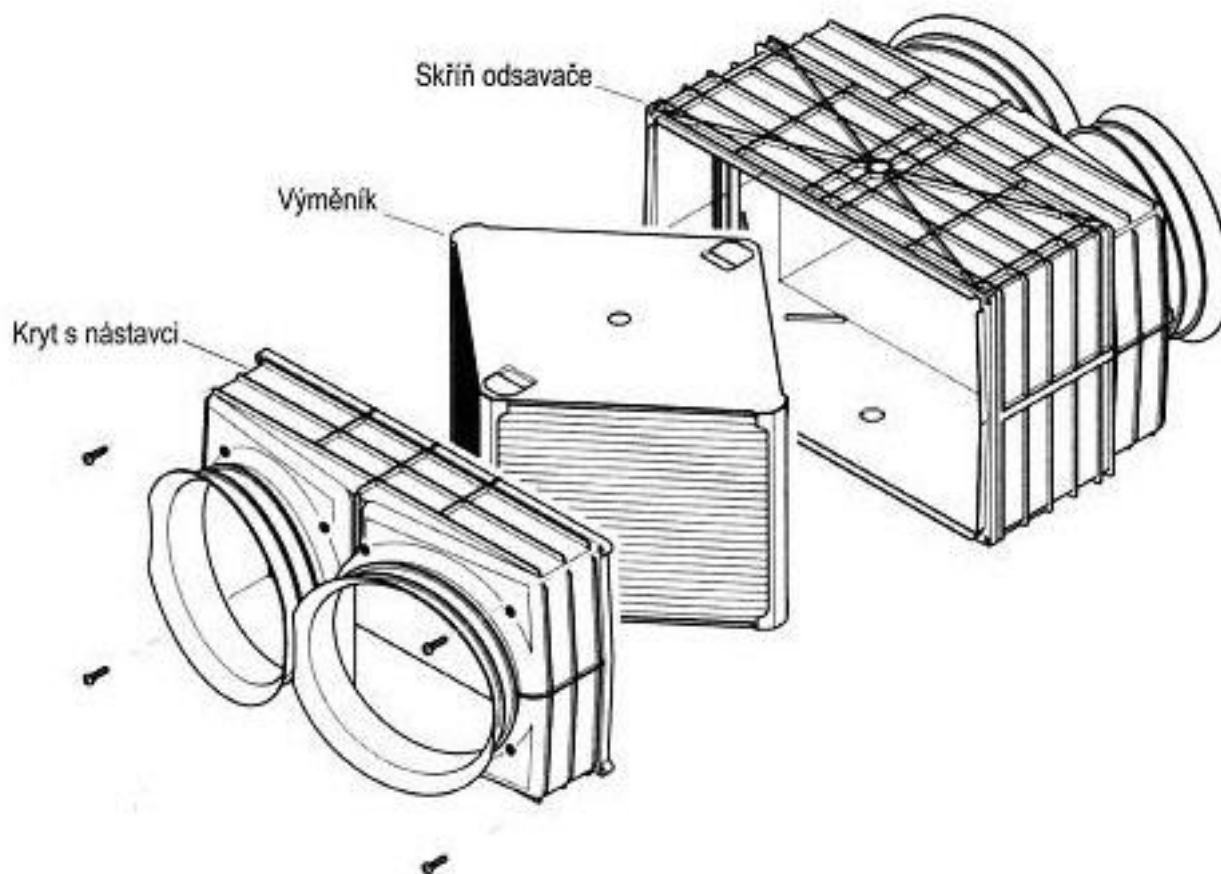

REKUPERAČNÍ JEDNOTKA DO POTRUBÍ (PASIVNÍ)

HEU Rozměry

HEU Výkon

REKUPERAČNÍ JEDNOTKA DO POTRUBÍ (PASIVNÍ)

HEU Instalace

HEU Rozložený

REKUPERAČNÍ JEDNOTKA DO POTRUBÍ (PASIVNÍ)

Ventilátory radiální: VKAP 315 LD 3.0