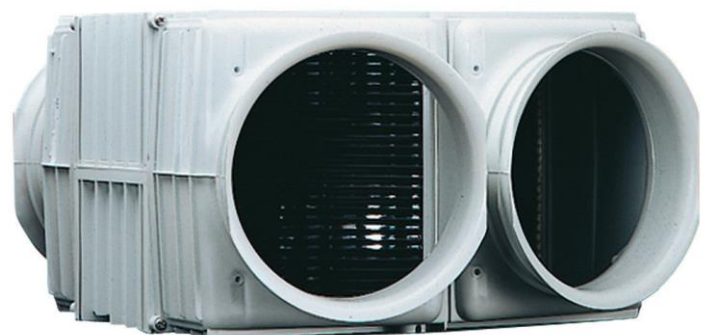

REKUPERAČNÍ JEDNOTKA DO POTRUBÍ (PASIVNÍ)

HEU

- Provedení bez ventilátorů
- 70% účinnost rekuperace tepla
- Potlačení kondenzace vlhkosti a vzniku plísní
- Nástavce pro napojení potrubí Ø200/250/315mm
- Snadná montáž

HEU je rekuperační odsavač bez ventilátorů určený pro montáž do potrubí. Zajišťuje až 70% rekuperaci tepla především tam, kde není přímý přístup k vnější obvodové zdi. Odsavač je vhodný pro větrání obytných i provozních místností, plaveckých bazénů, kanceláří, školních tříd, šaten apod., všude tam zajišťuje výměnu vzduchu bez průvanu.

HEU je podstrovní provedení bez ventilátorů určené k montáži do kruhových potrubních rozvodů Ø200/250/315 mm s externími ventilátory. Odsavač předává teplo z odsávaného proudu vzduchu nasávanému čerstvému vzduchu ve vysoce účinném plastovém výměníku. Čerstvý předehřátý vzduch z venku je nepřetržitě vyfukován do místnosti za současného odsávání znehodnoceného, vlhkého vzduchu.

Materiál a barva: Skříň odsavače- šedý nárazuvzdorný plast
Rozměry: 600 x 340 x 700 mm
Výměník: Polymerový omyvatelný plast

Odsavač je nutno montovat se sklonem 3° směrem k vnější hraně pro odvod kondenzátu.