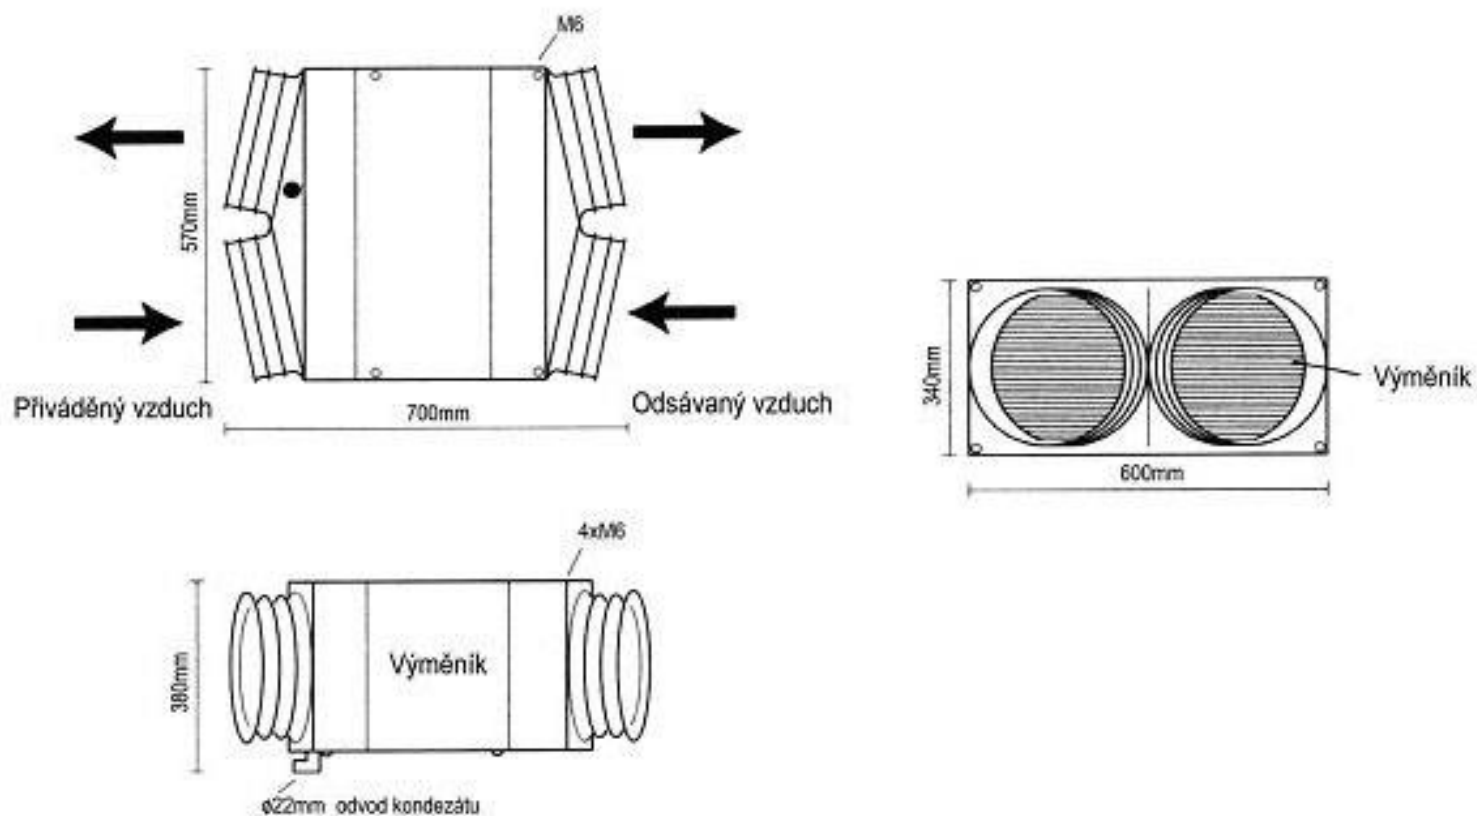

REKUPERAČNÍ JEDNOTKA DO POTRUBÍ (PASIVNÍ)