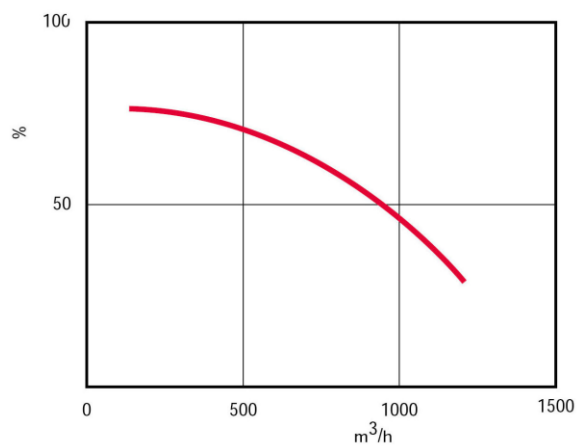

REKUPERAČNÍ JEDNOTKA DO POTRUBÍ (PASIVNÍ)

HEU Výkon