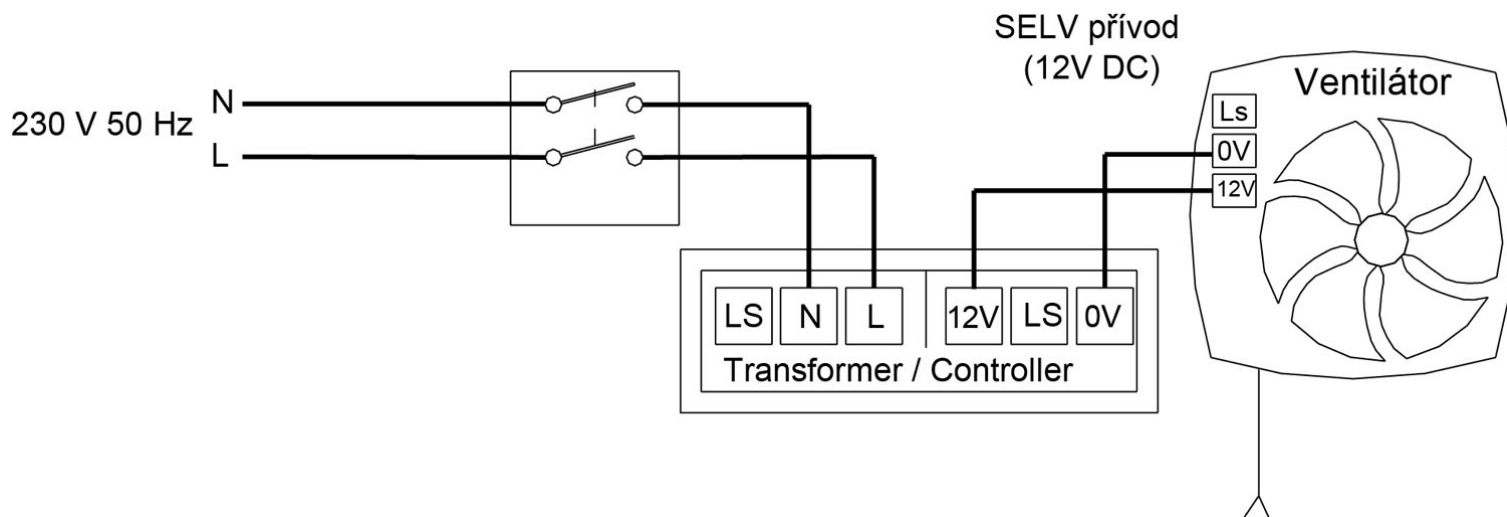

Lo-Carbon Solo Plus Výkon

Ventilátor odsávací

SOLO PLUS Nová Instalace

SOLO PLUS Nový Servis

Ventilátor odsávací

Lo Carbon Solo Plus SELV P Zapojení

Lo Carbon Solo Plus SELV T a HT Zapojení

Ventilátor odsávací

SELV

449265

Filtr 1ks

254100

Stěnová mřížka s nastavitelnou troubou 100mm (hnedý provedení)

254102

Stěnová mřížka s nastavitelnou troubou 100mm (bílé provedení)

474779

Stěnová mřížka pro instalaci z vnitřní strany s nastavitelnou troubou 100mm (bílé provedení) s zpětná klapka

474318

Stěnová mřížka pro instalaci z vnitřní strany s nastavitelnou troubou 100mm (bílé provedení)