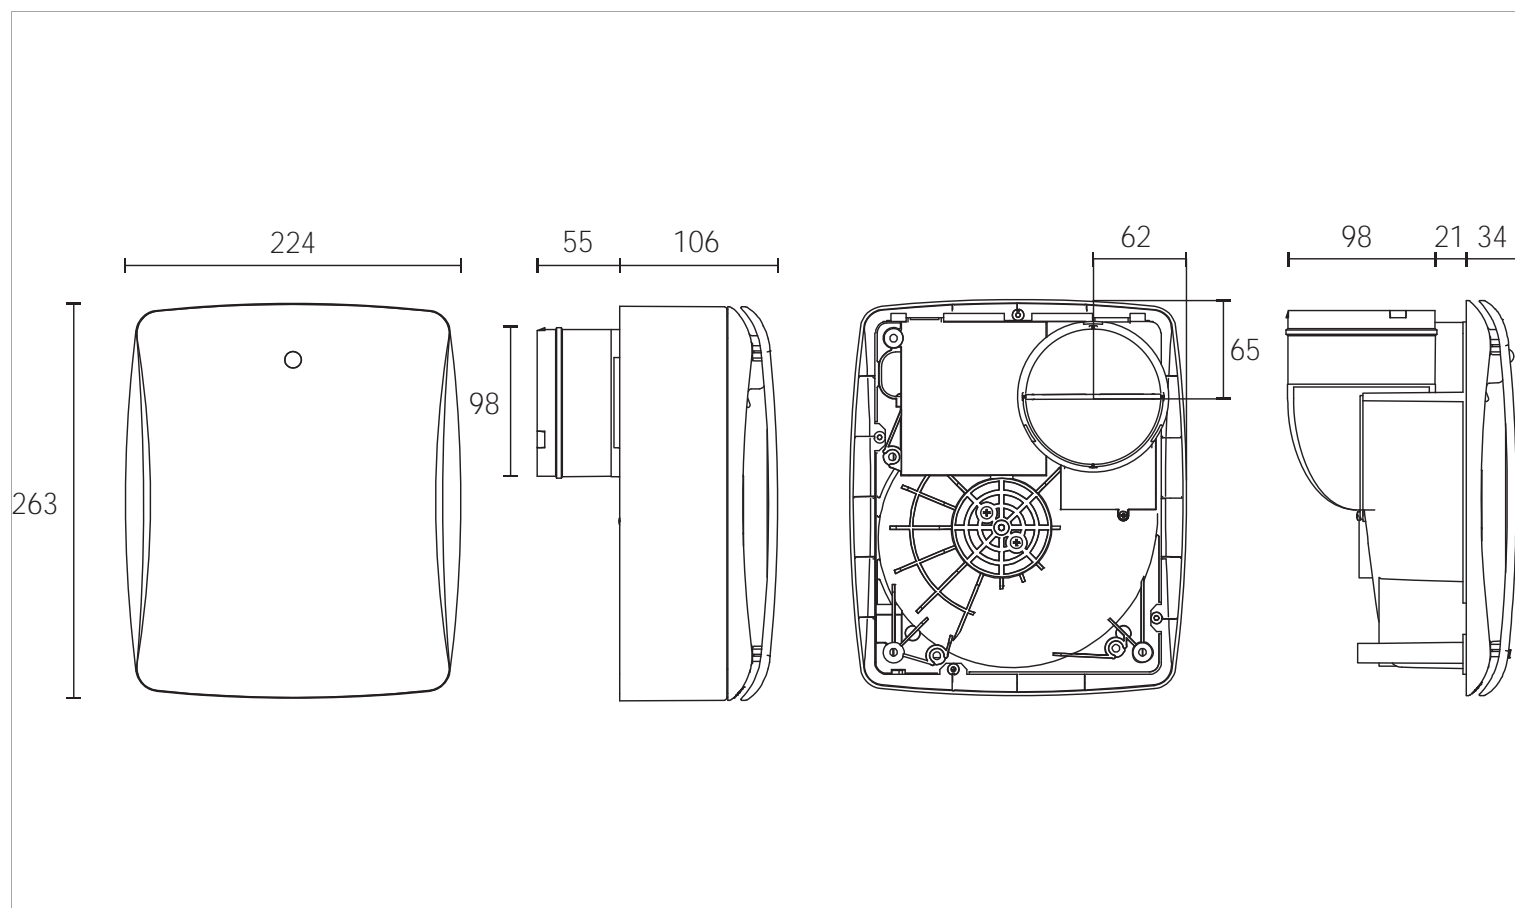

Přehled funkce: radiální, nástěnné provedení, zpětná klapka, časovač, čidlo pohybu, IPX7, kuličková ložiska, bezpečné napájecí napětí 12V (montáž nad sprchu, zóna 1)

Ventilátor odsávací

Solo Plus Nový Rozměry