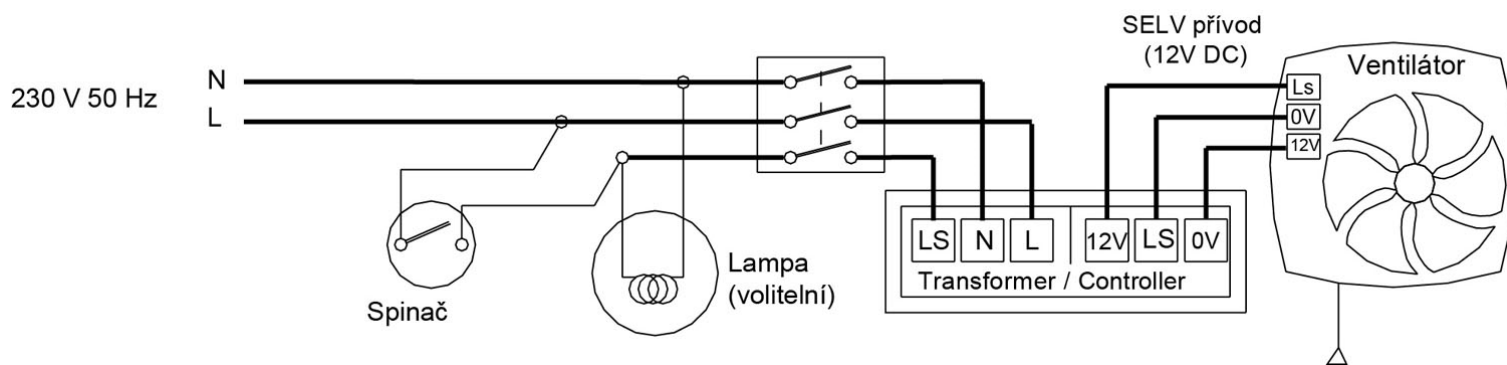

Lo-Carbon Solo Plus Výkon

Ventilátor odsávací

SOLO PLUS Nová Instalace

SOLO PLUS Nový Servis

Ventilátor odsávací

Lo Carbon Solo Plus SELV P Zapojení

Lo Carbon Solo Plus SELV T a HT Zapojení

Ventilátor odsávací

SELV

449265

Filtr 1ks

254100

Stěnová mřížka s nastavitelnou troubou 100mm (hnedý provedení)

254102

Stěnová mřížka s nastavitelnou troubou 100mm (bílé provedení)

474779