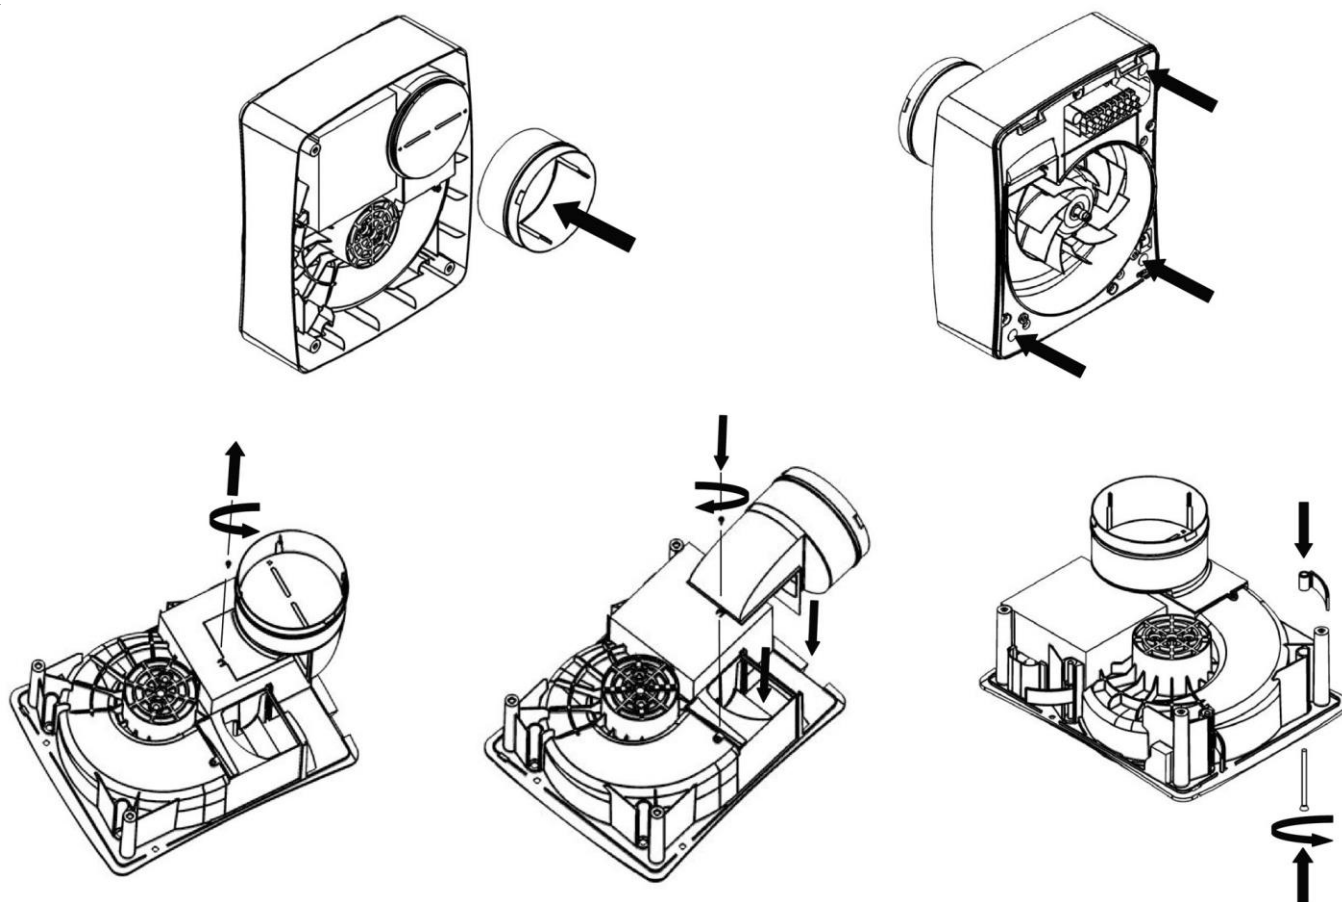

Ventilátor odsávací

SOLO PLUS Nová Instalace