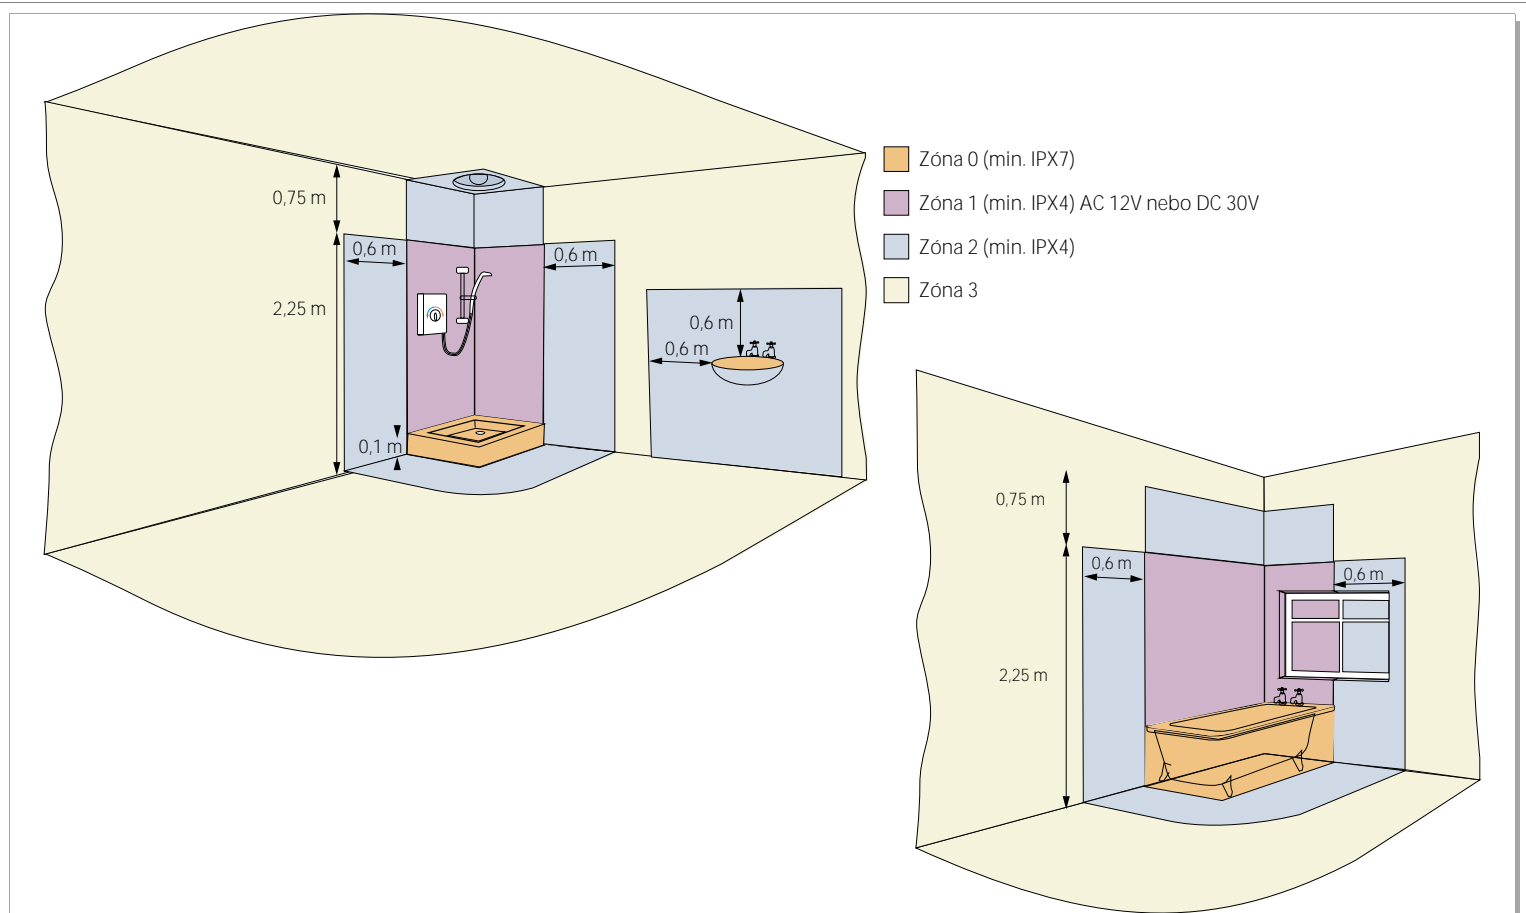

SELV

449265

Filtr 1ks

254100

Stěnová mřížka s nastavitelnou troubou 100mm (hnedý provedení)

254102

Stěnová mřížka s nastavitelnou troubou 100mm (bílé provedení)

474779

Stěnová mřížka pro instalaci z vnitřní strany s nastavitelnou troubou 100mm (bílé provedení) s zpětná klapka

474318

Stěnová mřížka pro instalaci z vnitřní strany s nastavitelnou troubou 100mm (bílé provedení)