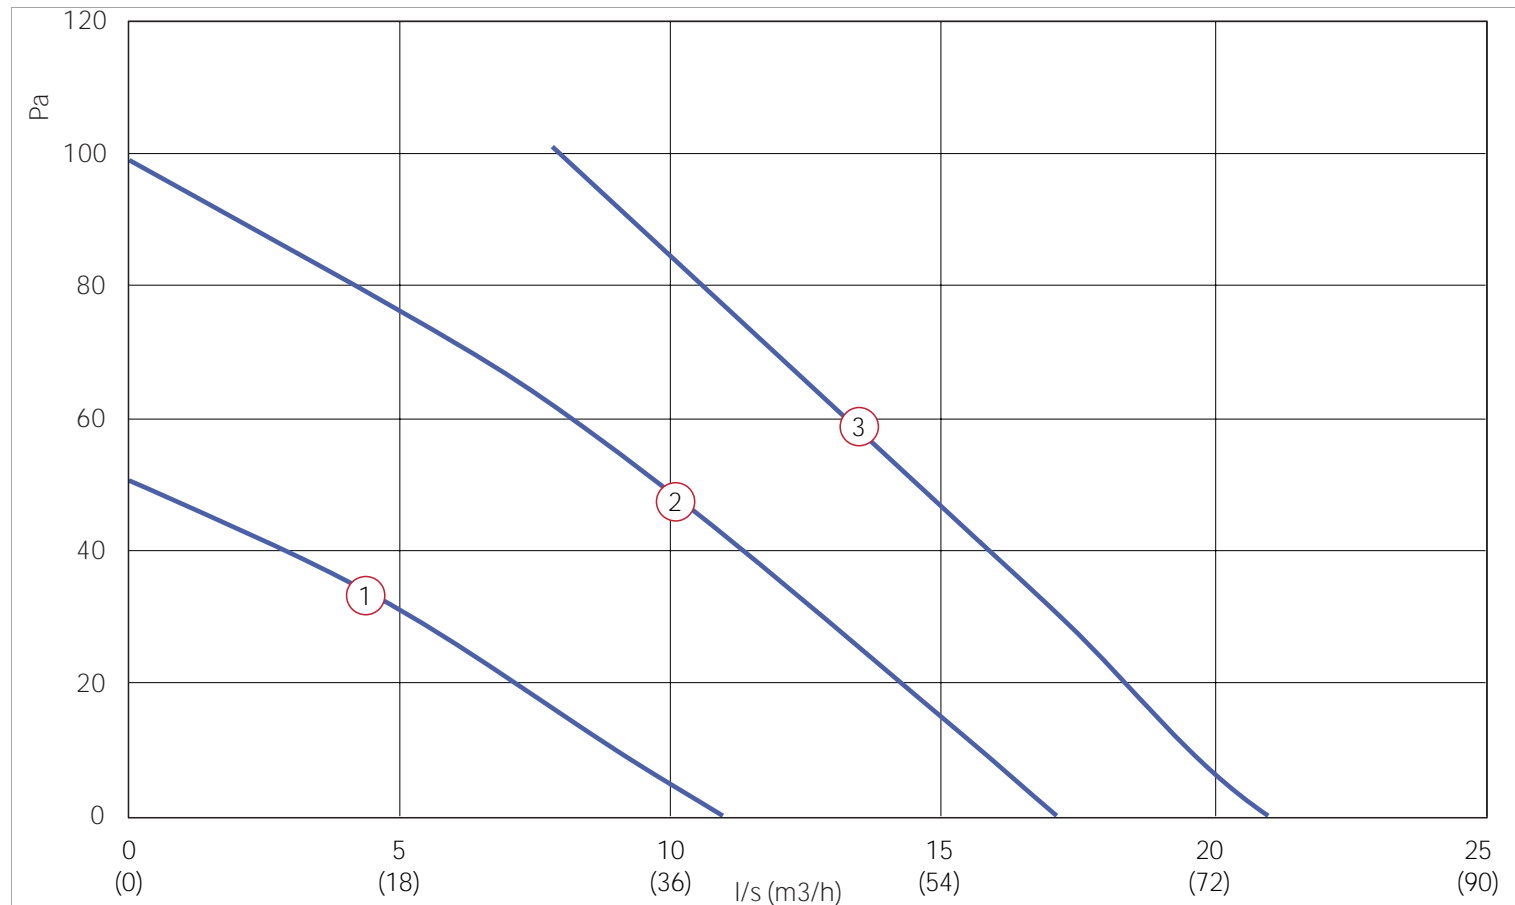

Lo-Carbon Solo Plus Výkon