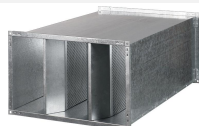

Tlumiče hluku

SD 60x30

Délka: 950mm
Útlum při 250Hz: 10 dB
Váha: 26,5 kg
Připojení: 600mm x 300mm
Materiál: Pozinkovaná ocel
Výrobce / Dodavatel: Blauberg Ventilatoren GmbH
Přehled funkce: 600mm x 300mm