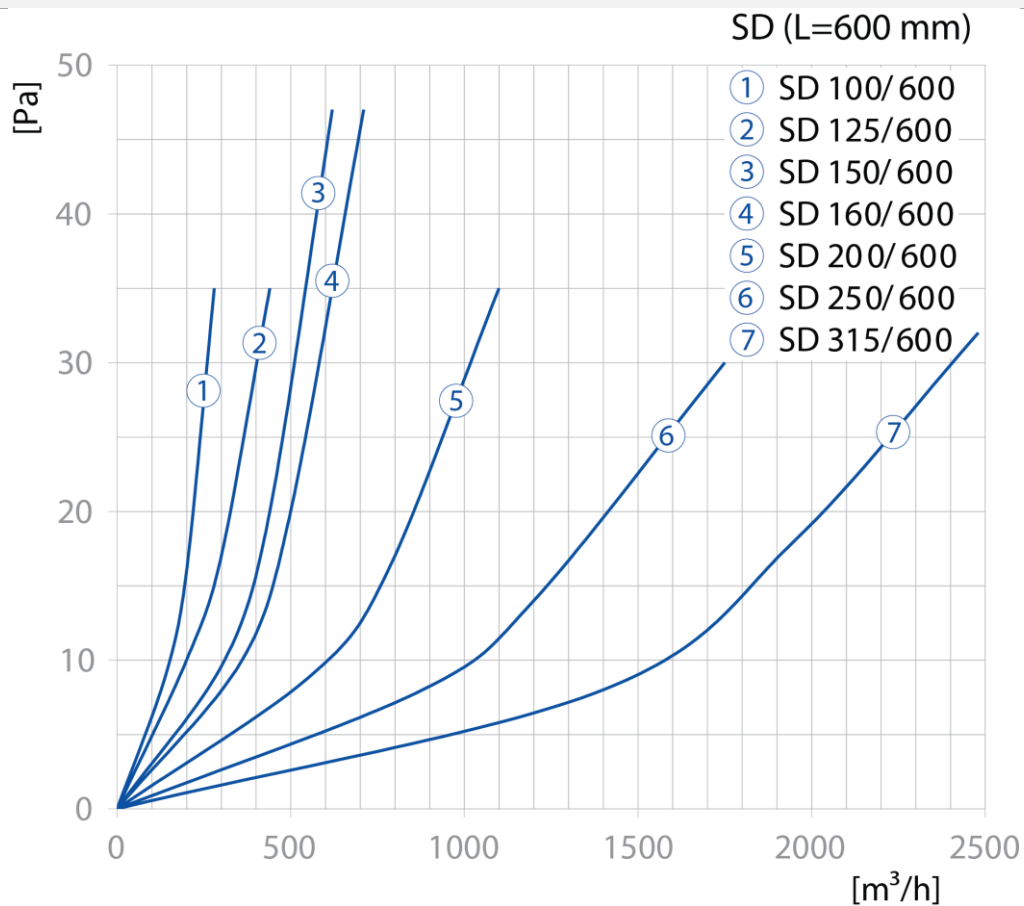

SD

Tlumiče hluku

SD kruhové 600mm ztráta tlaku