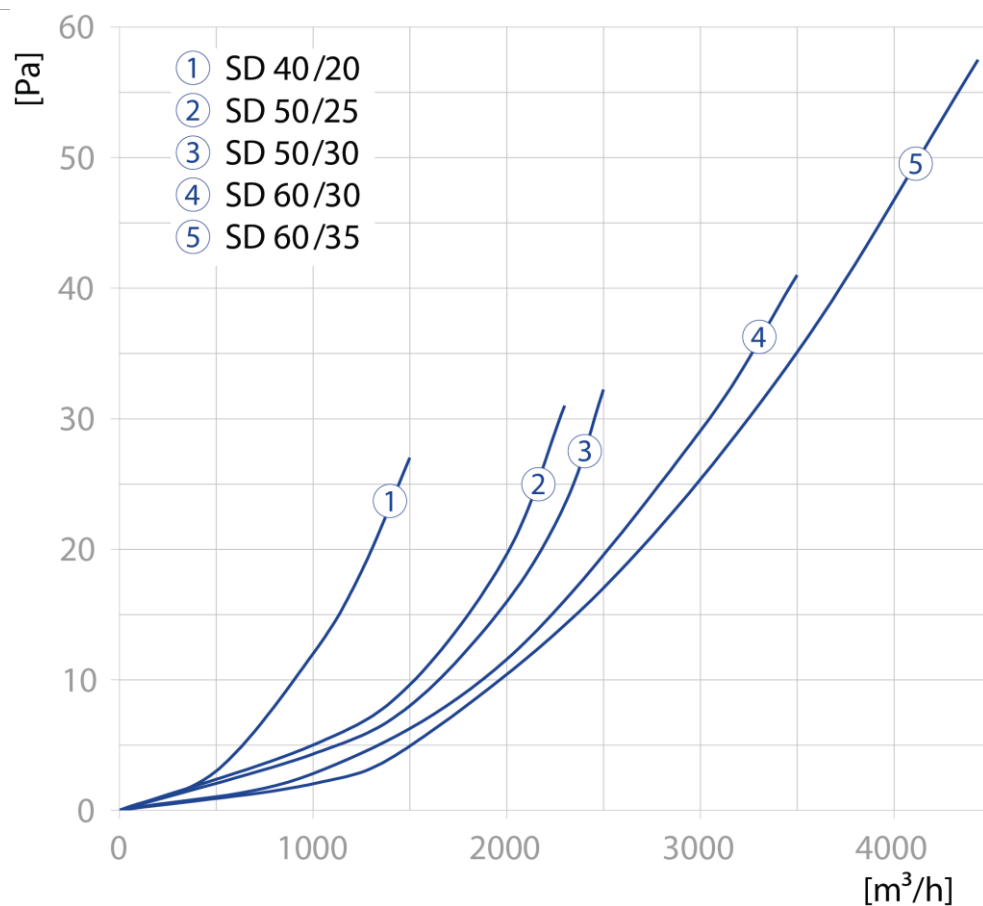

SD obdélníkový útlum

SD

Tlumiče hluku

SD kruhové 600mm ztráta tlaku

SD kruhové 900mm ztráta tlaku

SD

Tlumiče hluku

SD kruhové 1200mm ztráta tlaku