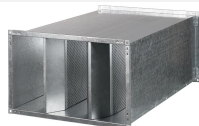

SD 70x40

Délka: 1010mm
Útlum při 250Hz: 10 dB
Váha: 36,7 kg
Připojení: 700mm x 400mm
Materiál: Pozinkovaná ocel
Výrobce / Dodavatel: Blauberg Ventilatoren GmbH
Přehled funkce: 700mm x 400mm