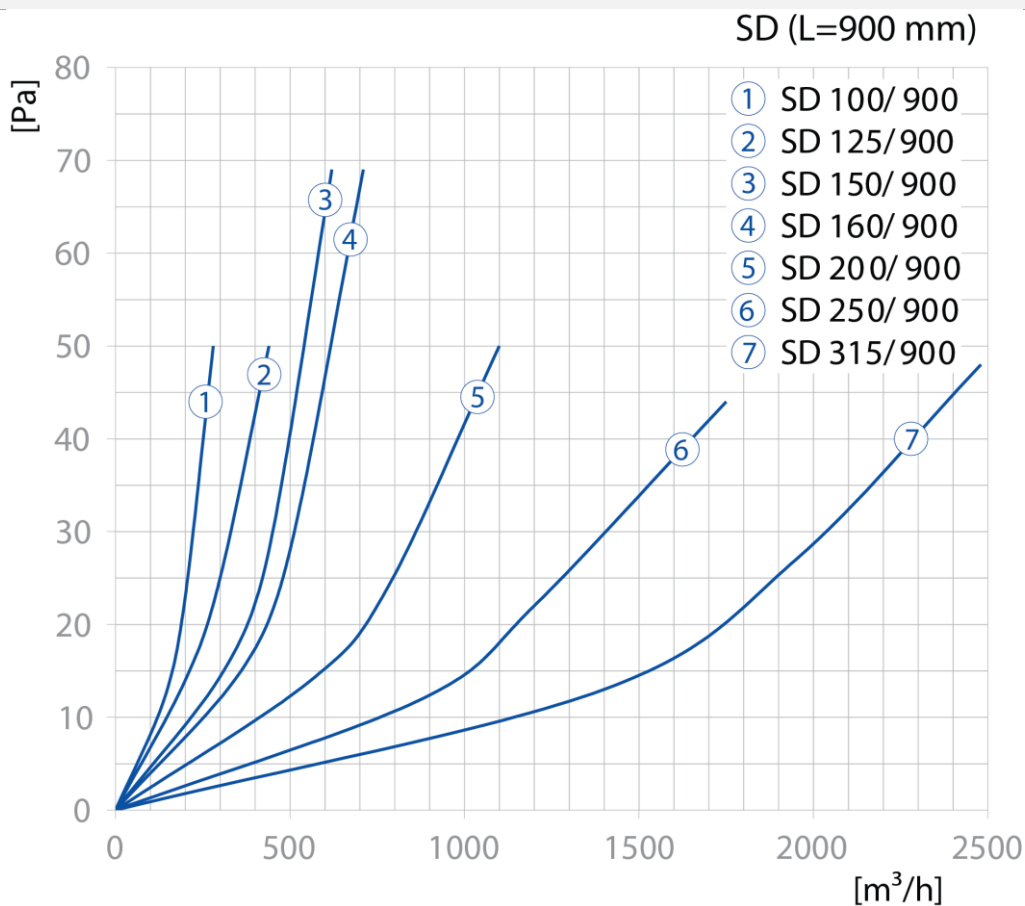

SD kruhové 900mm ztráta tlaku