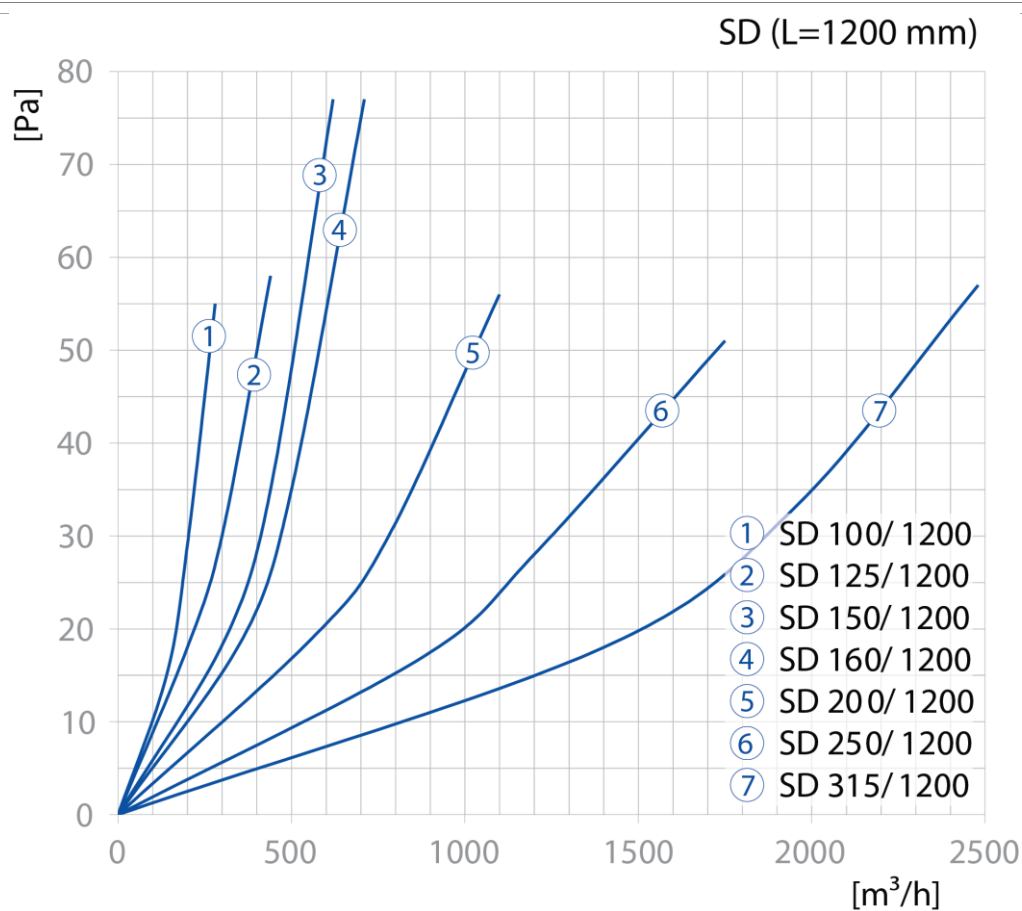

SD obdélníkový útlum

SD

Tlumiče hluku

SD kruhové 600mm ztráta tlaku

SD kruhové 900mm ztráta tlaku

SD

Tlumiče hluku

SD kruhové 1200mm ztráta tlaku