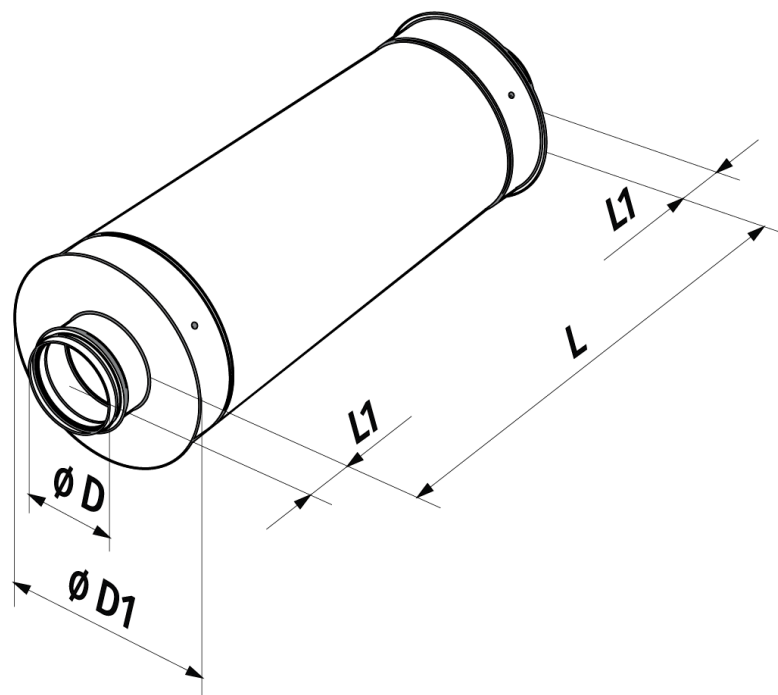

SD kruhové rozměry

Typ	B	B1	B2	H	H1	H2	L	Hmotnost [kg]
SD 40x20	400	420	440	200	220	240	950	18,5
SD 50x25	500	520	540	250	270	290	950	20,5
SD 50x30	500	520	540	300	320	340	950	24,5
SD 60x30	600	620	640	300	320	340	950	26,5
SD 60x35	600	620	640	350	370	390	950	28,7
SD 70x40	700	720	740	400	420	440	1010	36,7
SD 80x50	800	820	840	500	520	540	1010	50,0
SD 90x50	900	920	940	500	520	540	1010	51,7
SD 100x50	1000	1020	1040	500	520	540	1010	57,3