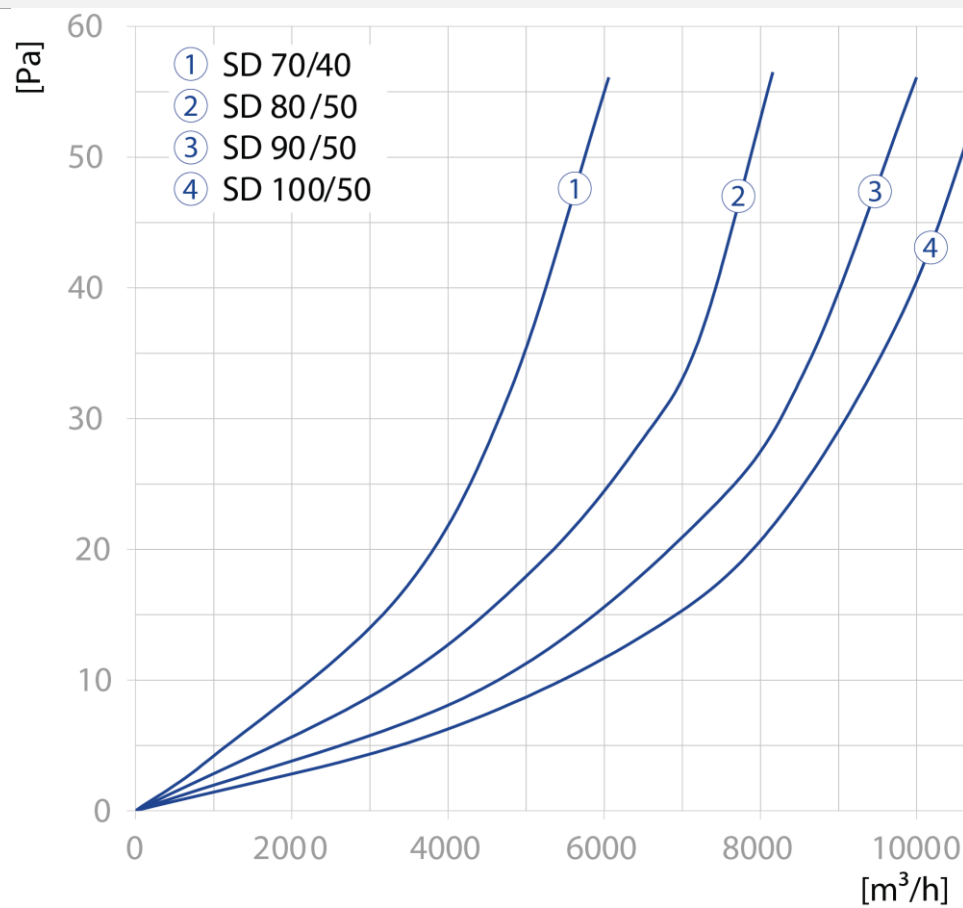

SD

Tlumiče hluku

SD obdélníkový 70/40 - 100/50 ztráta tlaku