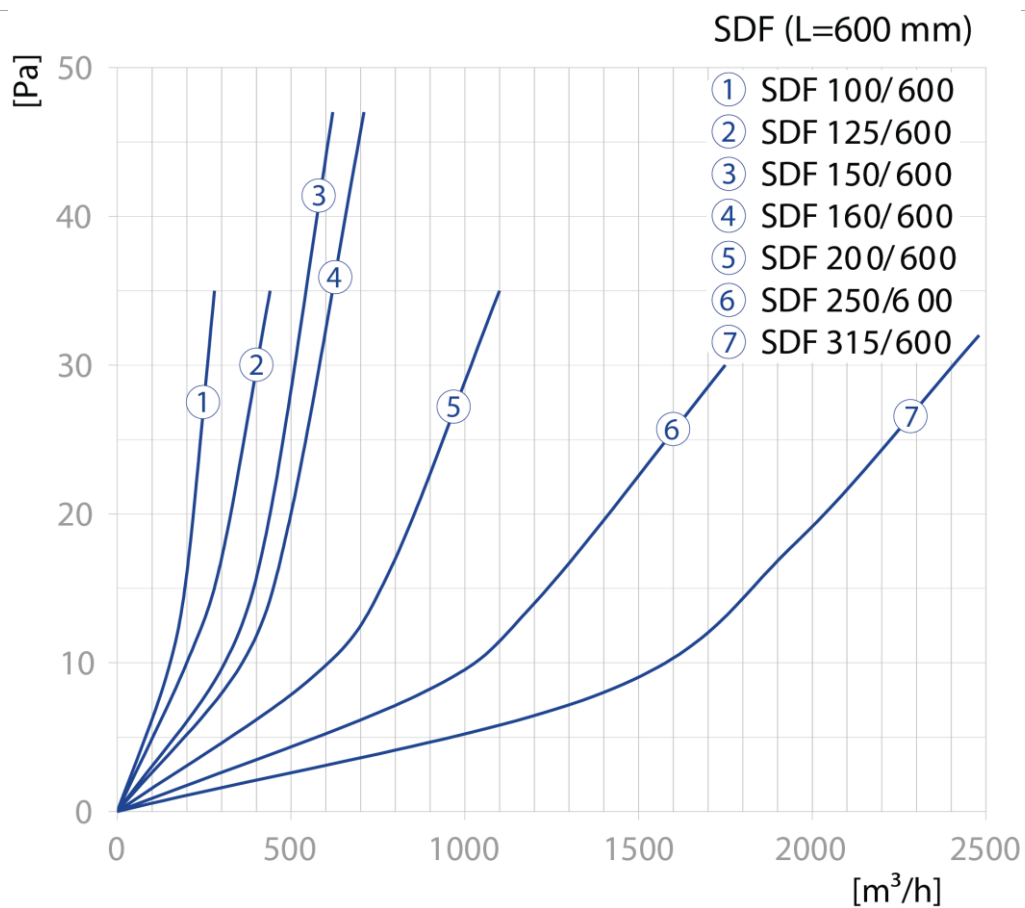

SDF

Flexibilní tlumiče hluku pro kruhové potrubí

SDF délka 600mm ztráta tlaku