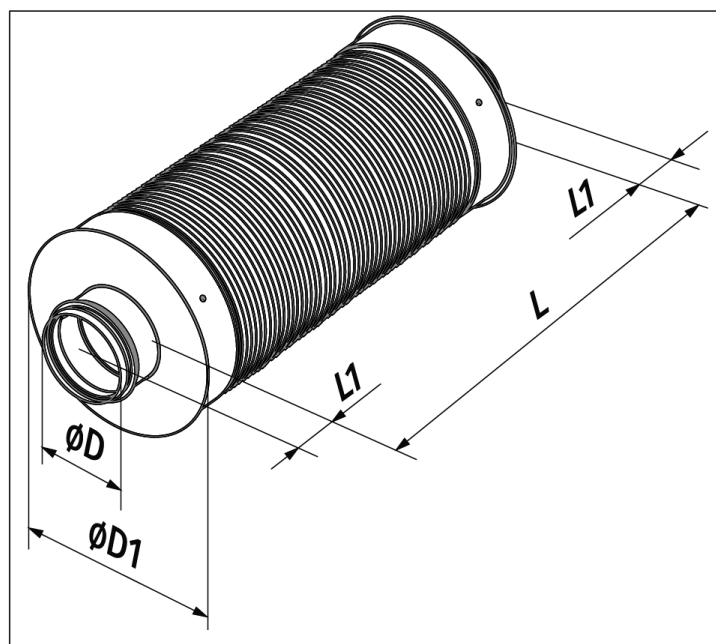

SDF

Flexibilní tlumiče hluku pro kruhové potrubí

Typ	D	D1	L	L1	Hmotnost [kg]
SDF 100/600	99	220	600	55	1.6
SDF 100/900	99	220	900	55	2.4
SDF 100/2000	99	220	2000	55	5.2
SDF 125/600	124	270	600	55	2.0
SDF 125/900	124	270	900	55	3.0
SDF 125/2000	124	270	2000	55	6.6
SDF 150/600	149	270	600	55	2.1
SDF 150/900	149	270	900	55	3.1
SDF 150/2000	149	270	2000	55	6.8
SDF 160/600	159	270	600	55	2.1
SDF 160/900	159	270	900	55	3.2
SDF 160/2000	159	270	2000	55	7.0
SDF 200/600	199	320	600	55	2.6
SDF 200/900	199	320	900	55	3.9
SDF 200/2000	199	320	2000	55	8.6
SDF 250/600	249	370	600	55	3.0
SDF 250/900	249	370	900	55	4.5
SDF 250/2000	249	370	2000	55	10.1
SDF 315/600	314	420	600	55	3.4
SDF 315/900	314	420	900	55	5.1
SDF 315/2000	314	420	2000	55	11.4

SDF rozměry

Snížení hladiny hluku, dB (oktávné frekvenční pásmo [Hz])

Typ	63 Hz	125 Hz	250 Hz	500 Hz	1000 Hz	2000 Hz	4000 Hz	8000 Hz
SDF 100/600	6	8	13	22	28	34	17	20
SDF 100/900	8	10	15	25	33	40	21	23
SDF 100/2000	10	15	24	48	53	51	39	36
SDF 125/600	4	7	14	20	31	31	13	12
SDF 125/900	5	9	16	23	36	37	17	16
SDF 125/2000	7	15	23	47	55	50	28	25
SDF 150/600	3	7	12	32	40	40	19	20
SDF 150/900	4	8	14	40	48	49	26	25
SDF 150/2000	5	10	21	42	50	48	26	25
SDF 160/600	3	7	12	20	25	24	10	12
SDF 160/900	3	8	13	21	28	28	13	16
SDF 160/2000	5	11	20	40	48	48	25	25
SDF 200/600	2	5	12	20	26	21	10	10
SDF 200/900	3	6	12	22	28	24	12	13
SDF 200/2000	4	11	22	42	51	34	19	23
SDF 250/600	2	3	8	16	22	13	10	10
SDF 250/900	2	4	9	18	25	16	11	12
SDF 250/2000	3	6	16	30	39	27	17	22
SDF 315/600	2	4	9	18	21	12	7	9
SDF 315/900	2	5	11	21	24	14	8	10
SDF 315/2000	4	7	17	34	39	24	14	18

SDF útlum