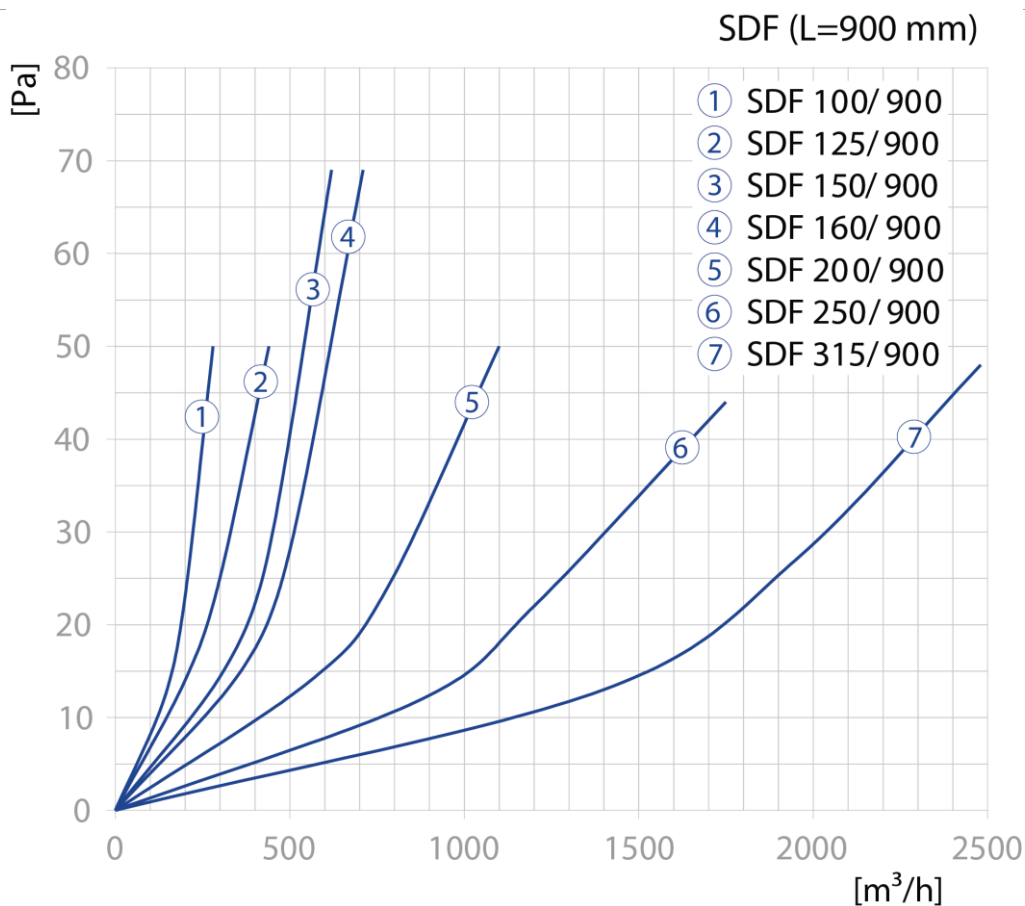

SDF délka 900mm ztráta tlaku