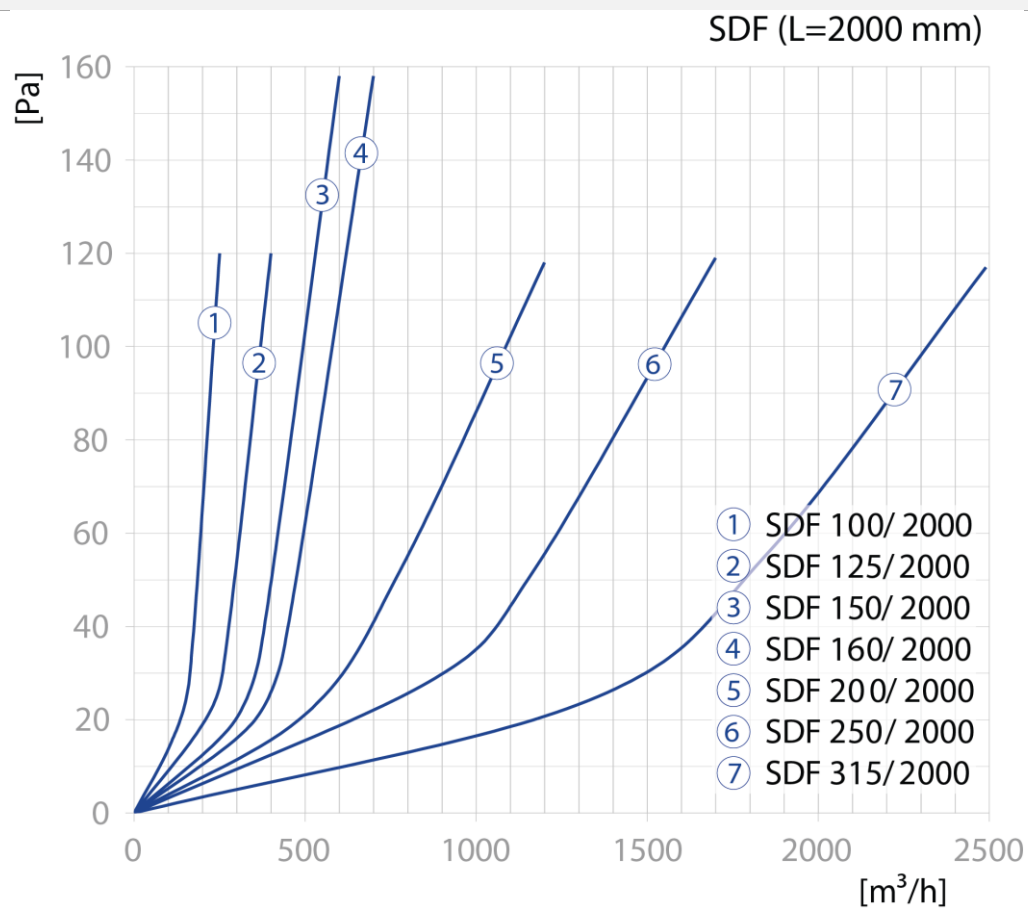

SDF

Flexibilní tlumiče hluku pro kruhové potrubí

SDF délka 2000mm ztráta tlaku