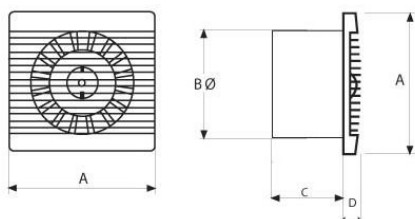

### Provedení

Ventilátory jsou vybaveny kuličkovými ložisky motoru pro instalaci v jakékoliv poloze.

Termopojistka je standardní součástí na motoru.

Silhouette 100mm

Silhouette 150mm

| Typ            | A   | B   | C   | D  |
|----------------|-----|-----|-----|----|
| Silhouette 100 | 160 | 99  | 77  | 90 |
| Silhouette 150 | 223 | 147 | 111 | 19 |