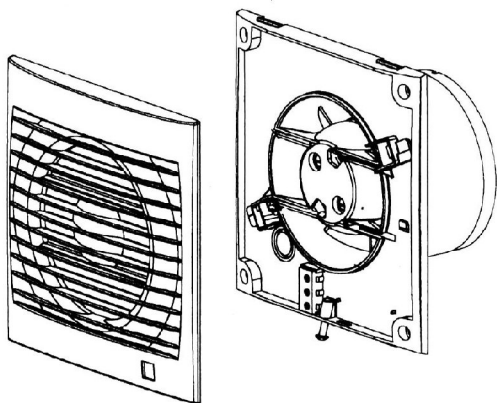

Instalace

Ventilátor Silhouette má kruhový vodící nástavec o průměru 100 mm (Silhouette 100) / 144 mm (Silhouette 150).

Ventilátor se může montovat na stěnu pomocí teleskopické soupravy k dispozici jako příslušenství (vyžaduje otvor o průměru 117 mm a 152 mm). Provedení umožňuje pohodlný přístup k připojovacím kabelům, jež mohou být na stěně nebo zapuštěny.

Motor ventilátorů je jednofázový s kondenzátorem a ložisky s tukovou náplní na celou dobu životnosti, které nevyžadují žádnou údržbu a dovolují instalaci ventilátoru v jakémkoli úhlu. Izolace je třídy B. Spotřebič s dvojitou izolací.

Údržba

Ventilátor Silhouette se udržuje v čistotě ořazením prachu.

V prašném prostředí je vhodné po delší době užívání otřít i oběžné kolo a vnitřní části ventilátoru při jeho odpojení od napájení.