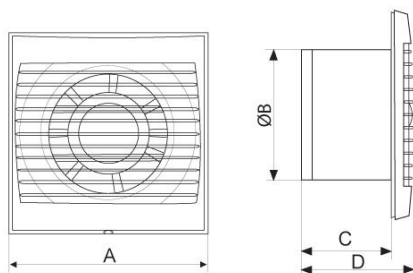

### Provedení

Ventilátory jsou vybaveny kuličkovými ložisky motoru pro instalaci v jakékoliv poloze.

Termopojistka je standardní součástí na motoru.

Silhouette 100mm

Silhouette 150mm

| Typ            | A   | B   | C   | D  |
|----------------|-----|-----|-----|----|
| Silhouette 100 | 160 | 99  | 77  | 90 |
| Silhouette 150 | 223 | 147 | 111 | 19 |