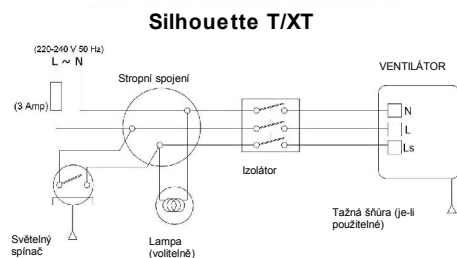

## Instalace

Ventilátor Silhouette má kruhový vodící nástavec o průměru 100 mm (Silhouette 100) / 144 mm (Silhouette 150).

Ventilátor se může montovat na stěnu pomocí teleskopické soupravy k dispozici jako příslušenství (vyžaduje otvor o průměru 117 mm a 152 mm). Provedení umožňuje pohodlný přístup k připojovacím kabelům, jež mohou být na stěně nebo zapuštěny.

Motor ventilátorů je jednofázový s kondenzátorem a ložisky s tukovou náplní na celou dobu životnosti, které nevyžadují žádnou údržbu a dovolují instalaci ventilátoru v jakémkoli úhlu. Izolace je třídy B. Spotřebič s dvojitou izolací.

## Údržba

Ventilátor Silhouette se udržuje v čistotě ořazením prachu.

V prašném prostředí je vhodné po delší době užívání otřít i oběžné kolo a vnitřní části ventilátoru při jeho odpojení od napájení.

## Elektrické připojení