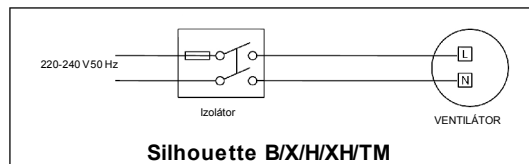

Elektrické připojení